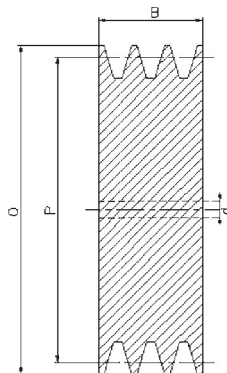

Poleas Trapeciales, para cables y para puertas

1

2

3

4

5

6

7

8