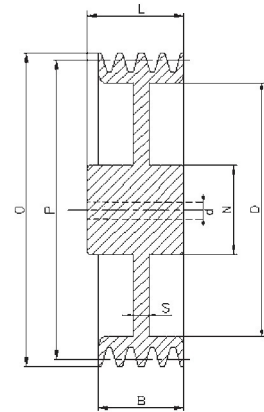

Poleas Trapeciales, para cables y para puertas

1

2

3

4

5

6

7

8