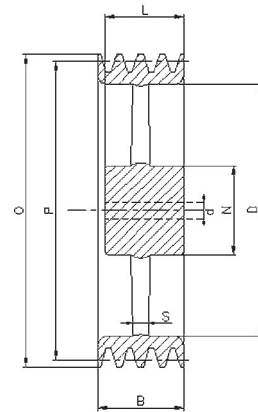

Poleas Trapeciales, para cables y para puertas

1

2

3

4

5

6

7

8