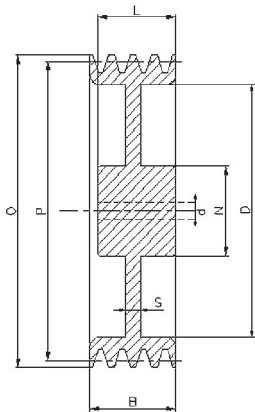

Poleas Trapeciales, para cables y para puertas

1

2

3

4

5

6

7

8