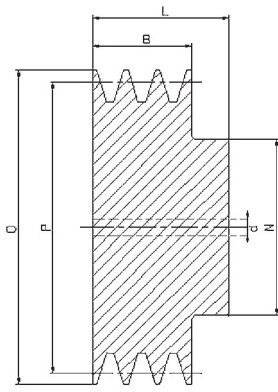

Poleas Trapeciales, para cables y para puertas

1