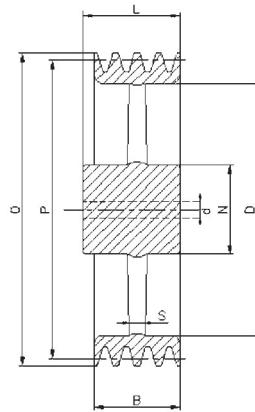

Poleas Trapeciales, para cables y para puertas

1

2

3

4

5

6

7

8