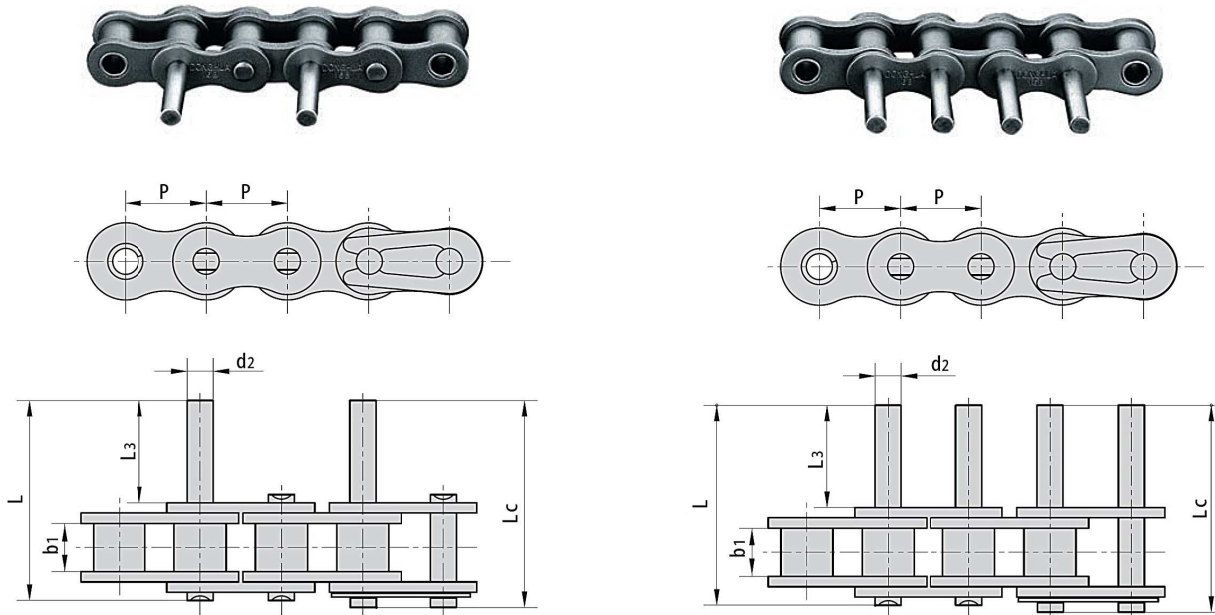

Cadenas de rodillos con pivotes.
Roller chains with extended pins.
Chaînes à rouleaux avec axes débordants.

Referencia Reference Référence	P	b1	d2	L3	L	Lc
DIN/ISO	mm	mm	mm	mm	mm	mm
06B	9,525	5,72	3,28	11,30	23,40	24,40
08B	12,7	7,75	4,45	15,5	31,2	32,2
10B	15,875	9,65	5,08	17,80	36,10	37,50
12B	19,05	11,68	5,72	20,7	42	43,6
16B	25,400	17,02	8,28	33,20	68,00	69,30