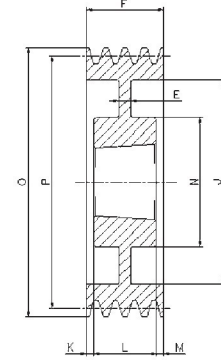

Poleas Trapeciales, para cables y para puertas

3

5

6

SPC/6

Cod. interno Internal code Intern Code Code interne Código interno	Tipo Type Typ Type Tipo	Gole Grooves Rillen Gorges Canales	P	O	Forma Form Forme Forme Forma	Bussola Bush Buchse Moyeu Casquillo	∅ MAX	E	F	J	K	L	M	N
866200T	SPC200-06	6	200	209,6	3	3535	90	-	162	144	36,5	89	36,5	-
866212T	SPC212-06	6	212	221,6	3	3535	90	-	162	156	36,5	89	36,5	-
866224T	SPC224-06	6	224	233,6	3	3535	90	-	162	168	36,5	89	36,5	-
866236T	SPC236-06	6	236	245,6	3	3535	90	-	162	180	36,5	89	36,5	-
866250T	SPC250-06	6	250	259,6	3	3535	90	-	162	194	36,5	89	36,5	-
866265T	SPC265-06	6	265	274,6	3	3535	90	-	162	209	36,5	89	36,5	-
866280T	SPC280-06	6	280	289,6	6	3535	90	20	162	224	36,5	89	36,5	175
866300T	SPC300-06	6	300	309,6	6	3535	90	20	162	244	36,5	89	36,5	175
866315T	SPC315-06	6	315	324,6	6	3535	90	20	162	259	36,5	89	36,5	175
866335T	SPC335-06	6	335	344,6	6	3535	90	20	162	279	36,5	89	36,5	175
866355T	SPC355-06	6	355	364,6	6	3535	90	20	162	299	36,5	89	36,5	175
866375T	SPC375-06	6	375	384,6	6	4040	100	30	162	319	30,0	102	30,0	210
866400T	SPC400-06	6	400	409,6	6	4040	100	30	162	344	30,0	102	30,0	210
	SPC425-06	6	425	434,6	6	4040	100	30	162	369	30,0	102	24,0	210
866450T	SPC450-06	6	450	459,6	6	4545	110	30	162	394	24,0	114	24,0	242
866475T	SPC475-06	6	475	484,6	6	4545	110	30	162	419	24,0	114	24,0	242
866500T	SPC500-06	6	500	509,6	5	4545	110	-	162	444	24,0	114	24,0	242
	SPC530-06	6	530	539,6	5	5050	125	-	162	474	17,5	114	17,5	265
866560T	SPC560-06	6	560	569,6	5	5050	125	-	162	504	17,5	127	17,5	267
866630T	SPC630-06	6	630	639,6	5	5050	125	-	162	574	17,5	127	17,5	267
866710T	SPC710-06	6	710	719,6	5	5050	125	-	162	654	17,5	127	17,5	267
866800T	SPC800-06	6	800	809,6	5	5050	125	-	162	737	17,5	127	17,5	267
	SPC1000-06	6	1000	1009,6	5	5050	125	-	162	937	17,5	127	17,5	267
8661250T	SPC1250-06	6	1250	1259,6	5	5050	125	-	162	1187	17,5	127	17,5	267