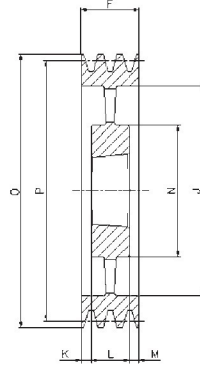

Poleas Trapeciales, para cables y para puertas

3

5

6

SPC/6

Cod. interno Internal code Intern Code Code interne Código interno	Tipo Type Typ Type Tipo	Gole Grooves Rillen Gorges Canales	P	O	Forma Form Forme Forme Forma	Bussola Bush Buchse Moyeu Casquillo	∅ MAX	E	F	J	K	L	M	N
866200T	SPC200-06	6	200	209,6	3	3535	90	-	162	144	36,5	89	36,5	-
866212T	SPC212-06	6	212	221,6	3	3535	90	-	162	156	36,5	89	36,5	-
866224T	SPC224-06	6	224	233,6	3	3535	90	-	162	168	36,5	89	36,5	-
866236T	SPC236-06	6	236	245,6	3	3535	90	-	162	180	36,5	89	36,5	-
866250T	SPC250-06	6	250	259,6	3	3535	90	-	162	194	36,5	89	36,5	-
866265T	SPC265-06	6	265	274,6	3	3535	90	-	162	209	36,5	89	36,5	-
866280T	SPC280-06	6	280	289,6	6	3535	90	20	162	224	36,5	89	36,5	175
866300T	SPC300-06	6	300	309,6	6	3535	90	20	162	244	36,5	89	36,5	175
866315T	SPC315-06	6	315	324,6	6	3535	90	20	162	259	36,5	89	36,5	175
866335T	SPC335-06	6	335	344,6	6	3535	90	20	162	279	36,5	89	36,5	175
866355T	SPC355-06	6	355	364,6	6	3535	90	20	162	299	36,5	89	36,5	175
866375T	SPC375-06	6	375	384,6	6	4040	100	30	162	319	30,0	102	30,0	210
866400T	SPC400-06	6	400	409,6	6	4040	100	30	162	344	30,0	102	30,0	210
	SPC425-06	6	425	434,6	6	4040	100	30	162	369	30,0	102	24,0	210
866450T	SPC450-06	6	450	459,6	6	4545	110	30	162	394	24,0	114	24,0	242
866475T	SPC475-06	6	475	484,6	6	4545	110	30	162	419	24,0	114	24,0	242
866500T	SPC500-06	6	500	509,6	5	4545	110	-	162	444	24,0	114	24,0	242
	SPC530-06	6	530	539,6	5	5050	125	-	162	474	17,5	114	17,5	265
866560T	SPC560-06	6	560	569,6	5	5050	125	-	162	504	17,5	127	17,5	267
866630T	SPC630-06	6	630	639,6	5	5050	125	-	162	574	17,5	127	17,5	267
866710T	SPC710-06	6	710	719,6	5	5050	125	-	162	654	17,5	127	17,5	267
866800T	SPC800-06	6	800	809,6	5	5050	125	-	162	737	17,5	127	17,5	267
	SPC1000-06	6	1000	1009,6	5	5050	125	-	162	937	17,5	127	17,5	267
8661250T	SPC1250-06	6	1250	1259,6	5	5050	125	-	162	1187	17,5	127	17,5	267