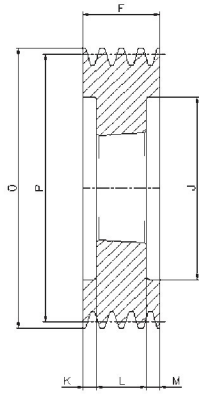

Poleas Trapeciales, para cables y para puertas

3

5

6

SPC/6

Cod. interno Internal code Intern Code Code interne Código interno	Tipo Type Typ Type Tipo	Gole Grooves Rillen Gorges Canales	P	O	Forma Form Forme Forme Forma	Bussola Bush Buchse Moyeu Casquillo	∅ MAX	E	F	J	K	L	M	N
866200T	SPC200-06	6	200	209,6	3	3535	90	-	162	144	36,5	89	36,5	-
866212T	SPC212-06	6	212	221,6	3	3535	90	-	162	156	36,5	89	36,5	-
866224T	SPC224-06	6	224	233,6	3	3535	90	-	162	168	36,5	89	36,5	-
866236T	SPC236-06	6	236	245,6	3	3535	90	-	162	180	36,5	89	36,5	-
866250T	SPC250-06	6	250	259,6	3	3535	90	-	162	194	36,5	89	36,5	-
866265T	SPC265-06	6	265	274,6	3	3535	90	-	162	209	36,5	89	36,5	-
866280T	SPC280-06	6	280	289,6	6	3535	90	20	162	224	36,5	89	36,5	175
866300T	SPC300-06	6	300	309,6	6	3535	90	20	162	244	36,5	89	36,5	175
866315T	SPC315-06	6	315	324,6	6	3535	90	20	162	259	36,5	89	36,5	175
866335T	SPC335-06	6	335	344,6	6	3535	90	20	162	279	36,5	89	36,5	175
866355T	SPC355-06	6	355	364,6	6	3535	90	20	162	299	36,5	89	36,5	175
866375T	SPC375-06	6	375	384,6	6	4040	100	30	162	319	30,0	102	30,0	210
866400T	SPC400-06	6	400	409,6	6	4040	100	30	162	344	30,0	102	30,0	210
	SPC425-06	6	425	434,6	6	4040	100	30	162	369	30,0	102	24,0	210
866450T	SPC450-06	6	450	459,6	6	4545	110	30	162	394	24,0	114	24,0	242
866475T	SPC475-06	6	475	484,6	6	4545	110	30	162	419	24,0	114	24,0	242
866500T	SPC500-06	6	500	509,6	5	4545	110	-	162	444	24,0	114	24,0	242
	SPC530-06	6	530	539,6	5	5050	125	-	162	474	17,5	114	17,5	265
866560T	SPC560-06	6	560	569,6	5	5050	125	-	162	504	17,5	127	17,5	267
866630T	SPC630-06	6	630	639,6	5	5050	125	-	162	574	17,5	127	17,5	267
866710T	SPC710-06	6	710	719,6	5	5050	125	-	162	654	17,5	127	17,5	267
866800T	SPC800-06	6	800	809,6	5	5050	125	-	162	737	17,5	127	17,5	267
	SPC1000-06	6	1000	1009,6	5	5050	125	-	162	937	17,5	127	17,5	267
8661250T	SPC1250-06	6	1250	1259,6	5	5050	125	-	162	1187	17,5	127	17,5	267