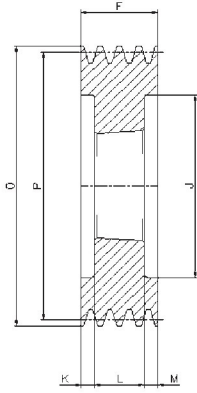

Poleas Trapeciales, para cables y para puertas

3