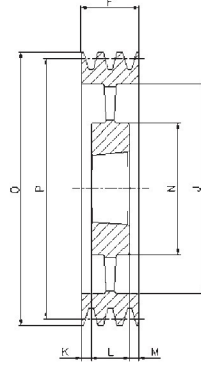

Poleas Trapeciales, para cables y para puertas

3

5

6

SPC/5

Cod. interno Internal code Intern Code Code interne Código interno	Tipo Type Typ Type Tipo	Gole Grooves Rillen Gorges Canales	P	O	Forma Form Forme Forma	Bussola Bush Buchse Moyeu Casquillo	∅ MAX	E	F	J	K	L	M	N
865200T	SPC200-05	5	200	209,6	3	3535	90	-	136	144	23,5	89	23,5	-
865212T	SPC212-05	5	212	221,6	3	3535	90	-	136	156	23,5	89	23,5	-
865224T	SPC224-05	5	224	233,6	3	3535	90	-	136	168	23,5	89	23,5	-
865236T	SPC236-05	5	236	245,6	3	3535	90	-	136	180	23,5	89	23,5	-
865250T	SPC250-05	5	250	259,6	3	3535	90	-	136	194	23,5	89	23,5	-
865265T	SPC265-05	5	265	274,6	3	3535	90	-	136	209	23,5	89	23,5	-
865280T	SPC280-05	5	280	289,6	3	3535	90	-	136	224	23,5	89	23,5	-
865300T	SPC300-05	5	300	309,6	6	3535	90	20	136	244	23,5	89	23,5	175
865315T	SPC315-05	5	315	324,6	6	3535	90	20	136	259	23,5	89	23,5	175
865335T	SPC335-05	5	335	344,6	6	3535	90	20	136	279	23,5	89	23,5	175
865355T	SPC355-05	5	355	364,6	6	3535	90	20	136	299	23,5	89	23,5	175
865375T	SPC375-05	5	375	384,6	6	3535	90	25	136	319	23,5	89	23,5	175
865400T	SPC400-05	5	400	409,6	6	3535	90	15	136	344	23,5	89	23,5	175
	SPC425-05	5	425	434,6	6	3535	90	20	136	369	23,5	89	23,5	175
865450T	SPC450-05	5	450	459,6	5	4040	100	-	136	394	17,0	102	17,0	210
865475T	SPC475-05	5	475	484,6	5	4040	100	-	136	419	17,0	102	17,0	210
865500T	SPC500-05	5	500	509,6	5	4040	100	-	136	444	17,0	102	17,0	210
	SPC530-05	5	530	539,6	5	4545	110	-	136	474	11,0	114	11,0	240
865560T	SPC560-05	5	560	569,6	5	4545	110	-	136	504	11,0	114	11,0	242
865630T	SPC630-05	5	630	639,6	5	5050	125	-	136	574	4,5	127	4,5	267
865710T	SPC710-05	5	710	719,6	5	5050	125	-	136	654	4,5	127	4,5	267
865800T	SPC800-05	5	800	809,6	5	5050	125	-	136	737	4,5	127	4,5	267
	SPC1000-05	5	1000	1009,6	5	5050	125	-	136	937	4,5	127	4,5	267
	SPC1250-05	5	1250	1259,6	5	5050	125	-	136	1187	4,5	127	4,5	267