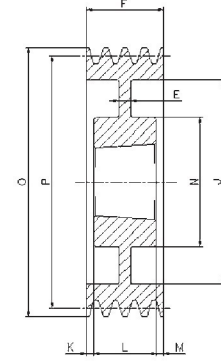

6

SPC/5

Cod. interno Internal code Intern Code Code interne Código interno	Tipo Type Typ Type Tipo	Gole Grooves Rillen Gorges Canales	P	O	Forma Form Forme Forma	Bussola Bush Buchse Moyeu Casquillo	∅ MAX	E	F	J	K	L	M	N
865200T	SPC200-05	5	200	209,6	3	3535	90	-	136	144	23,5	89	23,5	-
865212T	SPC212-05	5	212	221,6	3	3535	90	-	136	156	23,5	89	23,5	-
865224T	SPC224-05	5	224	233,6	3	3535	90	-	136	168	23,5	89	23,5	-
865236T	SPC236-05	5	236	245,6	3	3535	90	-	136	180	23,5	89	23,5	-
865250T	SPC250-05	5	250	259,6	3	3535	90	-	136	194	23,5	89	23,5	-
865265T	SPC265-05	5	265	274,6	3	3535	90	-	136	209	23,5	89	23,5	-
865280T	SPC280-05	5	280	289,6	3	3535	90	-	136	224	23,5	89	23,5	-
865300T	SPC300-05	5	300	309,6	6	3535	90	20	136	244	23,5	89	23,5	175
865315T	SPC315-05	5	315	324,6	6	3535	90	20	136	259	23,5	89	23,5	175
865335T	SPC335-05	5	335	344,6	6	3535	90	20	136	279	23,5	89	23,5	175
865355T	SPC355-05	5	355	364,6	6	3535	90	20	136	299	23,5	89	23,5	175
865375T	SPC375-05	5	375	384,6	6	3535	90	25	136	319	23,5	89	23,5	175
865400T	SPC400-05	5	400	409,6	6	3535	90	15	136	344	23,5	89	23,5	175
	SPC425-05	5	425	434,6	6	3535	90	20	136	369	23,5	89	23,5	175
865450T	SPC450-05	5	450	459,6	5	4040	100	-	136	394	17,0	102	17,0	210
865475T	SPC475-05	5	475	484,6	5	4040	100	-	136	419	17,0	102	17,0	210
865500T	SPC500-05	5	500	509,6	5	4040	100	-	136	444	17,0	102	17,0	210
	SPC530-05	5	530	539,6	5	4545	110	-	136	474	11,0	114	11,0	240
865560T	SPC560-05	5	560	569,6	5	4545	110	-	136	504	11,0	114	11,0	242
865630T	SPC630-05	5	630	639,6	5	5050	125	-	136	574	4,5	127	4,5	267
865710T	SPC710-05	5	710	719,6	5	5050	125	-	136	654	4,5	127	4,5	267
865800T	SPC800-05	5	800	809,6	5	5050	125	-	136	737	4,5	127	4,5	267
	SPC1000-05	5	1000	1009,6	5	5050	125	-	136	937	4,5	127	4,5	267
	SPC1250-05	5	1250	1259,6	5	5050	125	-	136	1187	4,5	127	4,5	267