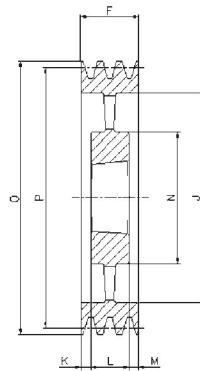

Poleas Trapeciales, para cables y para puertas

3

4

5

6

SPC/4

Cod. interno Internal code Interier Code Code interne Código interno	Tipo Type Typ Type Tipo	Gole Grooves Rillen Gorges Canales	P	O	Forma Form Forme Forme Forma	Bussola Bush Buchse Moyeu Casquillo	Ø MAX	E	F	J	K	L	M	N
864200T	SPC200-04	4	200	209,6	3	3020	75	-	111	144	30,0	51	30,0	-
864212T	SPC212-04	4	212	221,6	3	3020	75	-	111	156	30,0	51	30,0	-
864224T	SPC224-04	4	224	233,6	3	3535	90	-	111	168	11,0	89	11,0	-
864236T	SPC236-04	4	236	245,6	3	3535	90	-	111	180	11,0	89	11,0	-
864250T	SPC250-04	4	250	259,6	3	3535	90	-	111	194	11,0	89	11,0	-
864265T	SPC265-04	4	265	274,6	3	3535	90	-	111	209	11,0	89	11,0	-
864280T	SPC280-04	4	280	289,6	6	3535	90	18	111	224	11,0	89	11,0	175
864300T	SPC300-04	4	300	309,6	6	3535	90	20	111	244	11,0	89	11,0	175
864315T	SPC315-04	4	315	324,6	6	3535	90	20	111	259	11,0	89	11,0	175
864335T	SPC335-04	4	335	344,6	6	3535	90	20	111	279	11,0	89	11,0	175
864355T	SPC355-04	4	355	364,6	6	3535	90	20	111	299	11,0	89	11,0	175
864375T	SPC375-04	4	375	384,6	6	3535	90	25	111	319	11,0	89	11,0	175
864400T	SPC400-04	4	400	409,6	6	3535	90	18	111	344	11,0	89	11,0	175
	SPC425-04	4	425	434,6	6	3535	90	18	111	369	11,0	89	11,0	175
864450T	SPC450-04	4	450	459,6	5	3535	90	-	111	394	11,0	89	11,0	175
864475T	SPC475-04	4	475	484,6	5	3535	90	-	111	419	11,0	89	11,0	175
864500T	SPC500-04	4	500	509,6	5	3535	90	-	111	444	11,0	89	11,0	175
	SPC530-04	4	530	539,6	5	4040	100	-	111	474	4,5	102	4,5	210
864560T	SPC560-04	4	560	569,6	5	4040	100	-	111	504	4,5	102	4,5	210
864630T	SPC630-04	4	630	639,6	4	4545	110	-	111	574	1,5	114	1,5	242
864710T	SPC710-04	4	710	719,6	4	5050	125	-	111	654	8,0	127	8,0	267
	SPC800-04	4	800	809,6	4	5050	125	-	111	737	8,0	127	8,0	267
	SPC1000-04	4	1000	1009,6	4	5050	125	-	111	937	8,0	127	8,0	267
	SPC1250-04	4	1250	1259,6	4	5050	125	-	111	1187	8,0	127	8,0	267