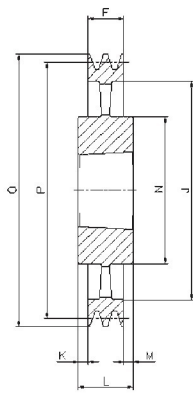

Poleas Trapeciales, para cables y para puertas

3

4

5

6

SPC/4

Cod. interno Internal code Interier Code Code interne Código interno	Tipo Type Typ Type Tipo	Gole Grooves Rillen Gorges Canales	P	O	Forma Form Forme Forme Forma	Bussola Bush Buchse Moyeu Casquillo	Ø MAX	E	F	J	K	L	M	N
864200T	SPC200-04	4	200	209,6	3	3020	75	-	111	144	30,0	51	30,0	-
864212T	SPC212-04	4	212	221,6	3	3020	75	-	111	156	30,0	51	30,0	-
864224T	SPC224-04	4	224	233,6	3	3535	90	-	111	168	11,0	89	11,0	-
864236T	SPC236-04	4	236	245,6	3	3535	90	-	111	180	11,0	89	11,0	-
864250T	SPC250-04	4	250	259,6	3	3535	90	-	111	194	11,0	89	11,0	-
864265T	SPC265-04	4	265	274,6	3	3535	90	-	111	209	11,0	89	11,0	-
864280T	SPC280-04	4	280	289,6	6	3535	90	18	111	224	11,0	89	11,0	175
864300T	SPC300-04	4	300	309,6	6	3535	90	20	111	244	11,0	89	11,0	175
864315T	SPC315-04	4	315	324,6	6	3535	90	20	111	259	11,0	89	11,0	175
864335T	SPC335-04	4	335	344,6	6	3535	90	20	111	279	11,0	89	11,0	175
864355T	SPC355-04	4	355	364,6	6	3535	90	20	111	299	11,0	89	11,0	175
864375T	SPC375-04	4	375	384,6	6	3535	90	25	111	319	11,0	89	11,0	175
864400T	SPC400-04	4	400	409,6	6	3535	90	18	111	344	11,0	89	11,0	175
	SPC425-04	4	425	434,6	6	3535	90	18	111	369	11,0	89	11,0	175
864450T	SPC450-04	4	450	459,6	5	3535	90	-	111	394	11,0	89	11,0	175
864475T	SPC475-04	4	475	484,6	5	3535	90	-	111	419	11,0	89	11,0	175
864500T	SPC500-04	4	500	509,6	5	3535	90	-	111	444	11,0	89	11,0	175
	SPC530-04	4	530	539,6	5	4040	100	-	111	474	4,5	102	4,5	210
864560T	SPC560-04	4	560	569,6	5	4040	100	-	111	504	4,5	102	4,5	210
864630T	SPC630-04	4	630	639,6	4	4545	110	-	111	574	1,5	114	1,5	242
864710T	SPC710-04	4	710	719,6	4	5050	125	-	111	654	8,0	127	8,0	267
	SPC800-04	4	800	809,6	4	5050	125	-	111	737	8,0	127	8,0	267
	SPC1000-04	4	1000	1009,6	4	5050	125	-	111	937	8,0	127	8,0	267
	SPC1250-04	4	1250	1259,6	4	5050	125	-	111	1187	8,0	127	8,0	267