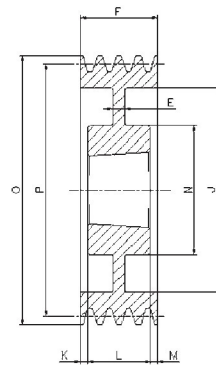

Poleas Trapeciales, para cables y para puertas

3

4

5

6

SPC/4

Cod. interno Internal code Interier Code Code interne Código interno	Tipo Type Typ Type Tipo	Gole Grooves Rillen Gorges Canales	P	O	Forma Form Forme Forme Forma	Bussola Bush Buchse Moyeu Casquillo	Ø MAX	E	F	J	K	L	M	N
864200T	SPC200-04	4	200	209,6	3	3020	75	-	111	144	30,0	51	30,0	-
864212T	SPC212-04	4	212	221,6	3	3020	75	-	111	156	30,0	51	30,0	-
864224T	SPC224-04	4	224	233,6	3	3535	90	-	111	168	11,0	89	11,0	-
864236T	SPC236-04	4	236	245,6	3	3535	90	-	111	180	11,0	89	11,0	-
864250T	SPC250-04	4	250	259,6	3	3535	90	-	111	194	11,0	89	11,0	-
864265T	SPC265-04	4	265	274,6	3	3535	90	-	111	209	11,0	89	11,0	-
864280T	SPC280-04	4	280	289,6	6	3535	90	18	111	224	11,0	89	11,0	175
864300T	SPC300-04	4	300	309,6	6	3535	90	20	111	244	11,0	89	11,0	175
864315T	SPC315-04	4	315	324,6	6	3535	90	20	111	259	11,0	89	11,0	175
864335T	SPC335-04	4	335	344,6	6	3535	90	20	111	279	11,0	89	11,0	175
864355T	SPC355-04	4	355	364,6	6	3535	90	20	111	299	11,0	89	11,0	175
864375T	SPC375-04	4	375	384,6	6	3535	90	25	111	319	11,0	89	11,0	175
864400T	SPC400-04	4	400	409,6	6	3535	90	18	111	344	11,0	89	11,0	175
	SPC425-04	4	425	434,6	6	3535	90	18	111	369	11,0	89	11,0	175
864450T	SPC450-04	4	450	459,6	5	3535	90	-	111	394	11,0	89	11,0	175
864475T	SPC475-04	4	475	484,6	5	3535	90	-	111	419	11,0	89	11,0	175
864500T	SPC500-04	4	500	509,6	5	3535	90	-	111	444	11,0	89	11,0	175
	SPC530-04	4	530	539,6	5	4040	100	-	111	474	4,5	102	4,5	210
864560T	SPC560-04	4	560	569,6	5	4040	100	-	111	504	4,5	102	4,5	210
864630T	SPC630-04	4	630	639,6	4	4545	110	-	111	574	1,5	114	1,5	242
864710T	SPC710-04	4	710	719,6	4	5050	125	-	111	654	8,0	127	8,0	267
	SPC800-04	4	800	809,6	4	5050	125	-	111	737	8,0	127	8,0	267
	SPC1000-04	4	1000	1009,6	4	5050	125	-	111	937	8,0	127	8,0	267
	SPC1250-04	4	1250	1259,6	4	5050	125	-	111	1187	8,0	127	8,0	267