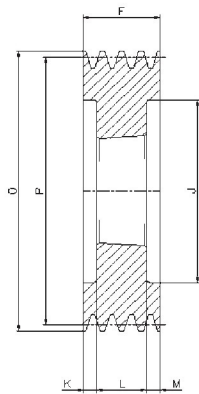

Poleas Trapeciales, para cables y para puertas

3

4

5

6

SPC/4

Cod. interno Internal code Interier Code Code interne Código interno	Tipo Type Typ Type Tipo	Gole Grooves Rillen Gorges Canales	P	O	Forma Form Forme Forme Forma	Bussola Bush Buchse Moyeu Casquillo	Ø MAX	E	F	J	K	L	M	N
864200T	SPC200-04	4	200	209,6	3	3020	75	-	111	144	30,0	51	30,0	-
864212T	SPC212-04	4	212	221,6	3	3020	75	-	111	156	30,0	51	30,0	-
864224T	SPC224-04	4	224	233,6	3	3535	90	-	111	168	11,0	89	11,0	-
864236T	SPC236-04	4	236	245,6	3	3535	90	-	111	180	11,0	89	11,0	-
864250T	SPC250-04	4	250	259,6	3	3535	90	-	111	194	11,0	89	11,0	-
864265T	SPC265-04	4	265	274,6	3	3535	90	-	111	209	11,0	89	11,0	-
864280T	SPC280-04	4	280	289,6	6	3535	90	18	111	224	11,0	89	11,0	175
864300T	SPC300-04	4	300	309,6	6	3535	90	20	111	244	11,0	89	11,0	175
864315T	SPC315-04	4	315	324,6	6	3535	90	20	111	259	11,0	89	11,0	175
864335T	SPC335-04	4	335	344,6	6	3535	90	20	111	279	11,0	89	11,0	175
864355T	SPC355-04	4	355	364,6	6	3535	90	20	111	299	11,0	89	11,0	175
864375T	SPC375-04	4	375	384,6	6	3535	90	25	111	319	11,0	89	11,0	175
864400T	SPC400-04	4	400	409,6	6	3535	90	18	111	344	11,0	89	11,0	175
	SPC425-04	4	425	434,6	6	3535	90	18	111	369	11,0	89	11,0	175
864450T	SPC450-04	4	450	459,6	5	3535	90	-	111	394	11,0	89	11,0	175
864475T	SPC475-04	4	475	484,6	5	3535	90	-	111	419	11,0	89	11,0	175
864500T	SPC500-04	4	500	509,6	5	3535	90	-	111	444	11,0	89	11,0	175
	SPC530-04	4	530	539,6	5	4040	100	-	111	474	4,5	102	4,5	210
864560T	SPC560-04	4	560	569,6	5	4040	100	-	111	504	4,5	102	4,5	210
864630T	SPC630-04	4	630	639,6	4	4545	110	-	111	574	1,5	114	1,5	242
864710T	SPC710-04	4	710	719,6	4	5050	125	-	111	654	8,0	127	8,0	267
	SPC800-04	4	800	809,6	4	5050	125	-	111	737	8,0	127	8,0	267
	SPC1000-04	4	1000	1009,6	4	5050	125	-	111	937	8,0	127	8,0	267
	SPC1250-04	4	1250	1259,6	4	5050	125	-	111	1187	8,0	127	8,0	267