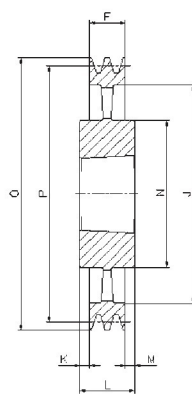

Poleas Trapeciales, para cables y para puertas

1

3

4

7

SPC/3

Cod. interno Internal code Interier Code Code interne Código interno	Tipo Type Typ Type Tipo	Gole Grooves Rillen Gorges Canales	P	O	Forma Form Forme Forme Forma	Bussola Bush Buchse Moyeu Casquillo	∅ MAX	E	F	J	K	L	M	N
863200T	SPC200-03	3	200	209,6	3	2517	60	-	85	144	20,0	45	20,0	-
863212T	SPC212-03	3	212	221,6	3	3020	75	-	85	156	17,0	51	17,0	-
863224T	SPC224-03	3	224	233,6	3	3020	75	-	85	168	17,0	51	17,0	-
863236T	SPC236-03	3	236	245,6	3	3020	75	-	85	180	17,0	51	17,0	-
863250T	SPC250-03	3	250	259,6	3	3020	75	-	85	194	17,0	51	17,0	-
863265T	SPC265-03	3	265	274,6	1	3535	90	-	85	209	-	89	4,0	175
863280T	SPC280-03	3	280	289,6	1	3535	90	-	85	224	-	89	4,0	175
863300T	SPC300-03	3	300	309,6	7	3535	90	20	85	244	2,0	89	2,0	175
863315T	SPC315-03	3	315	324,6	7	3535	90	20	85	259	2,0	89	2,0	175
863335T	SPC335-03	3	335	344,6	7	3535	90	20	85	279	2,0	89	2,0	175
863355T	SPC355-03	3	355	364,6	7	3535	90	20	85	299	2,0	89	2,0	175
863375T	SPC375-03	3	375	384,6	7	3535	90	25	85	319	2,0	89	2,0	175
863400T	SPC400-03	3	400	409,6	7	3535	90	17	85	344	2,0	89	2,0	175
863425T	SPC425-03	3	425	434,6	7	3535	90	17	85	369	2,0	89	2,0	175
863450T	SPC450-03	3	450	459,6	4	3535	90	-	85	394	2,0	89	2,0	175
863475T	SPC475-03	3	475	484,6	4	3535	90	-	85	419	2,0	89	2,0	175
863500T	SPC500-03	3	500	509,6	4	3535	90	-	85	444	2,0	89	2,0	175
863530T	SPC530-03	3	530	539,6	4	3535	90	-	85	474	2,0	89	2,0	175
863560T	SPC560-03	3	560	569,6	4	3535	90	-	85	504	2,0	89	2,0	175
863630T	SPC630-03	3	630	639,6	4	4040	100	-	85	574	8,5	102	8,5	210
863710T	SPC710-03	3	710	719,6	4	4545	110	-	85	652	14,5	114	14,5	242
863800T	SPC800-03	3	800	809,6	4	4545	110	-	85	737	14,5	114	14,5	242
8631000T	SPC1000-03	3	1000	1009,6	4	5050	125	-	85	937	21,0	127	21,0	267
8631250T	SPC1250-03	3	1250	1259,6	4	5050	125	-	85	1187	21,0	127	21,0	267