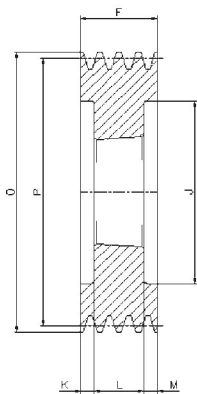

Poleas Trapeciales, para cables y para puertas

1

3

4

7

SPC/3

Cod. interno Internal code Interier Code Code interne Código interno	Tipo Type Typ Type Tipo	Gole Grooves Rillen Gorges Canales	P	O	Forma Form Forme Forme Forma	Bussola Bush Buchse Moyeu Casquillo	∅ MAX	E	F	J	K	L	M	N
863200T	SPC200-03	3	200	209,6	3	2517	60	-	85	144	20,0	45	20,0	-
863212T	SPC212-03	3	212	221,6	3	3020	75	-	85	156	17,0	51	17,0	-
863224T	SPC224-03	3	224	233,6	3	3020	75	-	85	168	17,0	51	17,0	-
863236T	SPC236-03	3	236	245,6	3	3020	75	-	85	180	17,0	51	17,0	-
863250T	SPC250-03	3	250	259,6	3	3020	75	-	85	194	17,0	51	17,0	-
863265T	SPC265-03	3	265	274,6	1	3535	90	-	85	209	-	89	4,0	175
863280T	SPC280-03	3	280	289,6	1	3535	90	-	85	224	-	89	4,0	175
863300T	SPC300-03	3	300	309,6	7	3535	90	20	85	244	2,0	89	2,0	175
863315T	SPC315-03	3	315	324,6	7	3535	90	20	85	259	2,0	89	2,0	175
863335T	SPC335-03	3	335	344,6	7	3535	90	20	85	279	2,0	89	2,0	175
863355T	SPC355-03	3	355	364,6	7	3535	90	20	85	299	2,0	89	2,0	175
863375T	SPC375-03	3	375	384,6	7	3535	90	25	85	319	2,0	89	2,0	175
863400T	SPC400-03	3	400	409,6	7	3535	90	17	85	344	2,0	89	2,0	175
863425T	SPC425-03	3	425	434,6	7	3535	90	17	85	369	2,0	89	2,0	175
863450T	SPC450-03	3	450	459,6	4	3535	90	-	85	394	2,0	89	2,0	175
863475T	SPC475-03	3	475	484,6	4	3535	90	-	85	419	2,0	89	2,0	175
863500T	SPC500-03	3	500	509,6	4	3535	90	-	85	444	2,0	89	2,0	175
863530T	SPC530-03	3	530	539,6	4	3535	90	-	85	474	2,0	89	2,0	175
863560T	SPC560-03	3	560	569,6	4	3535	90	-	85	504	2,0	89	2,0	175
863630T	SPC630-03	3	630	639,6	4	4040	100	-	85	574	8,5	102	8,5	210
863710T	SPC710-03	3	710	719,6	4	4545	110	-	85	652	14,5	114	14,5	242
863800T	SPC800-03	3	800	809,6	4	4545	110	-	85	737	14,5	114	14,5	242
8631000T	SPC1000-03	3	1000	1009,6	4	5050	125	-	85	937	21,0	127	21,0	267
8631250T	SPC1250-03	3	1250	1259,6	4	5050	125	-	85	1187	21,0	127	21,0	267