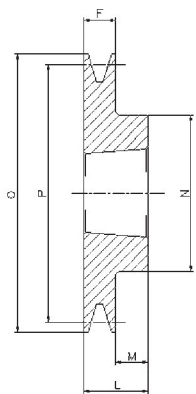

Poleas Trapeciales, para cables y para puertas

1

3

4

7

SPC/3

Cod. interno Internal code Interier Code Code interne Código interno	Tipo Type Typ Type Tipo	Gole Grooves Rillen Gorges Canales	P	O	Forma Form Forme Forme Forma	Bussola Bush Buchse Moyeu Casquillo	∅ MAX	E	F	J	K	L	M	N
863200T	SPC200-03	3	200	209,6	3	2517	60	-	85	144	20,0	45	20,0	-
863212T	SPC212-03	3	212	221,6	3	3020	75	-	85	156	17,0	51	17,0	-
863224T	SPC224-03	3	224	233,6	3	3020	75	-	85	168	17,0	51	17,0	-
863236T	SPC236-03	3	236	245,6	3	3020	75	-	85	180	17,0	51	17,0	-
863250T	SPC250-03	3	250	259,6	3	3020	75	-	85	194	17,0	51	17,0	-
863265T	SPC265-03	3	265	274,6	1	3535	90	-	85	209	-	89	4,0	175
863280T	SPC280-03	3	280	289,6	1	3535	90	-	85	224	-	89	4,0	175
863300T	SPC300-03	3	300	309,6	7	3535	90	20	85	244	2,0	89	2,0	175
863315T	SPC315-03	3	315	324,6	7	3535	90	20	85	259	2,0	89	2,0	175
863335T	SPC335-03	3	335	344,6	7	3535	90	20	85	279	2,0	89	2,0	175
863355T	SPC355-03	3	355	364,6	7	3535	90	20	85	299	2,0	89	2,0	175
863375T	SPC375-03	3	375	384,6	7	3535	90	25	85	319	2,0	89	2,0	175
863400T	SPC400-03	3	400	409,6	7	3535	90	17	85	344	2,0	89	2,0	175
863425T	SPC425-03	3	425	434,6	7	3535	90	17	85	369	2,0	89	2,0	175
863450T	SPC450-03	3	450	459,6	4	3535	90	-	85	394	2,0	89	2,0	175
863475T	SPC475-03	3	475	484,6	4	3535	90	-	85	419	2,0	89	2,0	175
863500T	SPC500-03	3	500	509,6	4	3535	90	-	85	444	2,0	89	2,0	175
863530T	SPC530-03	3	530	539,6	4	3535	90	-	85	474	2,0	89	2,0	175
863560T	SPC560-03	3	560	569,6	4	3535	90	-	85	504	2,0	89	2,0	175
863630T	SPC630-03	3	630	639,6	4	4040	100	-	85	574	8,5	102	8,5	210
863710T	SPC710-03	3	710	719,6	4	4545	110	-	85	652	14,5	114	14,5	242
863800T	SPC800-03	3	800	809,6	4	4545	110	-	85	737	14,5	114	14,5	242
8631000T	SPC1000-03	3	1000	1009,6	4	5050	125	-	85	937	21,0	127	21,0	267
8631250T	SPC1250-03	3	1250	1259,6	4	5050	125	-	85	1187	21,0	127	21,0	267