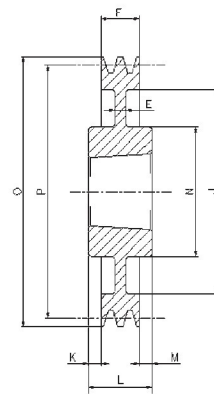

Poleas Trapeciales, para cables y para puertas

1

3

4

7

SPC/3

Cod. interno Internal code Interier Code Code interne Código interno	Tipo Type Typ Type Tipo	Gole Grooves Rillen Gorges Canales	P	O	Forma Form Forme Forme Forma	Bussola Bush Buchse Moyeu Casquillo	∅ MAX	E	F	J	K	L	M	N
863200T	SPC200-03	3	200	209,6	3	2517	60	-	85	144	20,0	45	20,0	-
863212T	SPC212-03	3	212	221,6	3	3020	75	-	85	156	17,0	51	17,0	-
863224T	SPC224-03	3	224	233,6	3	3020	75	-	85	168	17,0	51	17,0	-
863236T	SPC236-03	3	236	245,6	3	3020	75	-	85	180	17,0	51	17,0	-
863250T	SPC250-03	3	250	259,6	3	3020	75	-	85	194	17,0	51	17,0	-
863265T	SPC265-03	3	265	274,6	1	3535	90	-	85	209	-	89	4,0	175
863280T	SPC280-03	3	280	289,6	1	3535	90	-	85	224	-	89	4,0	175
863300T	SPC300-03	3	300	309,6	7	3535	90	20	85	244	2,0	89	2,0	175
863315T	SPC315-03	3	315	324,6	7	3535	90	20	85	259	2,0	89	2,0	175
863335T	SPC335-03	3	335	344,6	7	3535	90	20	85	279	2,0	89	2,0	175
863355T	SPC355-03	3	355	364,6	7	3535	90	20	85	299	2,0	89	2,0	175
863375T	SPC375-03	3	375	384,6	7	3535	90	25	85	319	2,0	89	2,0	175
863400T	SPC400-03	3	400	409,6	7	3535	90	17	85	344	2,0	89	2,0	175
863425T	SPC425-03	3	425	434,6	7	3535	90	17	85	369	2,0	89	2,0	175
863450T	SPC450-03	3	450	459,6	4	3535	90	-	85	394	2,0	89	2,0	175
863475T	SPC475-03	3	475	484,6	4	3535	90	-	85	419	2,0	89	2,0	175
863500T	SPC500-03	3	500	509,6	4	3535	90	-	85	444	2,0	89	2,0	175
863530T	SPC530-03	3	530	539,6	4	3535	90	-	85	474	2,0	89	2,0	175
863560T	SPC560-03	3	560	569,6	4	3535	90	-	85	504	2,0	89	2,0	175
863630T	SPC630-03	3	630	639,6	4	4040	100	-	85	574	8,5	102	8,5	210
863710T	SPC710-03	3	710	719,6	4	4545	110	-	85	652	14,5	114	14,5	242
863800T	SPC800-03	3	800	809,6	4	4545	110	-	85	737	14,5	114	14,5	242
8631000T	SPC1000-03	3	1000	1009,6	4	5050	125	-	85	937	21,0	127	21,0	267
8631250T	SPC1250-03	3	1250	1259,6	4	5050	125	-	85	1187	21,0	127	21,0	267