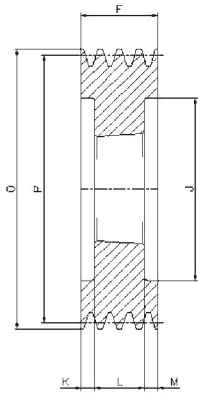

# Poleas Trapeciales, para cables y para puertas

3

5

8

## SPZ/8

Cod. interno Internal code Interne Code Code interne Còdigo interno	Tipo Type Typ Type Tipo	Gole Grooves Rillen Gorges Canales	P	O	Forma Form Forme Forme Forma	Bussola Bush Buchse Moyeu Casquillo	Ø MAX	E	F	J	K	L	M	N
SPZ140-08		8	140	144	3	2517	60	-	100	111	27,5	45	27,5	-
SPZ150-08		8	150	154	3	2517	60	-	100	121	27,5	45	27,5	-
SPZ160-08		8	160	164	3	2517	60	-	100	131	27,5	45	27,5	-
SPZ180-08		8	180	184	3	2517	60	-	100	151	27,5	45	27,5	-
SPZ200-08		8	200	204	3	3020	75	-	100	171	24,5	51	24,5	-
SPZ224-08		8	224	228	3	3020	75	-	100	195	24,5	51	24,5	-
SPZ250-08		8	250	254	6	3020	75	20	100	221	24,5	51	24,5	146
SPZ280-08		8	280	284	6	3020	75	20	100	251	24,5	51	24,5	146
SPZ355-08		8	355	359	5	3030	75	-	100	326	12,5	76	12,5	146
SPZ400-08		8	400	404	5	3030	75	-	100	371	12,5	76	12,5	146
SPZ450-08		8	450	454	5	3535	90	-	100	421	5,5	89	5,5	175