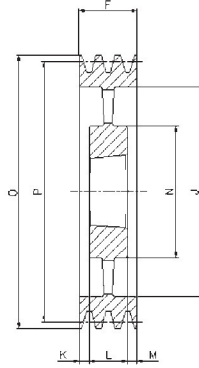

# Poleas Trapeciales, para cables y para puertas

3

5

8

## SPZ/8

Cod. interno Internal code Interne Code Code interne Còdigo interno	Tipo Type Typ Type Tipo	Gole Grooves Rillen Gorges Canales	P	O	Forma Form Forme Forme Forma	Bussola Bush Buchse Moyeu Casquillo	Ø MAX	E	F	J	K	L	M	N
SPZ140-08		8	140	144	3	2517	60	-	100	111	27,5	45	27,5	-
SPZ150-08		8	150	154	3	2517	60	-	100	121	27,5	45	27,5	-
SPZ160-08		8	160	164	3	2517	60	-	100	131	27,5	45	27,5	-
SPZ180-08		8	180	184	3	2517	60	-	100	151	27,5	45	27,5	-
SPZ200-08		8	200	204	3	3020	75	-	100	171	24,5	51	24,5	-
SPZ224-08		8	224	228	3	3020	75	-	100	195	24,5	51	24,5	-
SPZ250-08		8	250	254	6	3020	75	20	100	221	24,5	51	24,5	146
SPZ280-08		8	280	284	6	3020	75	20	100	251	24,5	51	24,5	146
SPZ355-08		8	355	359	5	3030	75	-	100	326	12,5	76	12,5	146
SPZ400-08		8	400	404	5	3030	75	-	100	371	12,5	76	12,5	146
SPZ450-08		8	450	454	5	3535	90	-	100	421	5,5	89	5,5	175