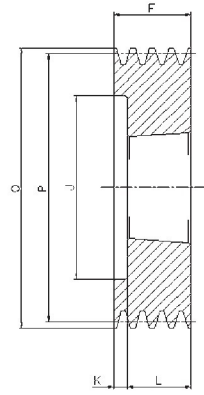

# Poleas Trapeciales, para cables y para puertas

3

5

8

## SPZ/8

Cod. interno Internal code Interne Code Code interne Còdigo interno	Tipo Type Typ Type Tipo	Gole Grooves Rillen Gorges Canales	P	O	Forma Form Forme Forme Forma	Bussola Bush Buchse Moyeu Casquillo	Ø MAX	E	F	J	K	L	M	N
SPZ140-08		8	140	144	3	2517	60	-	100	111	27,5	45	27,5	-
SPZ150-08		8	150	154	3	2517	60	-	100	121	27,5	45	27,5	-
SPZ160-08		8	160	164	3	2517	60	-	100	131	27,5	45	27,5	-
SPZ180-08		8	180	184	3	2517	60	-	100	151	27,5	45	27,5	-
SPZ200-08		8	200	204	3	3020	75	-	100	171	24,5	51	24,5	-
SPZ224-08		8	224	228	3	3020	75	-	100	195	24,5	51	24,5	-
SPZ250-08		8	250	254	6	3020	75	20	100	221	24,5	51	24,5	146
SPZ280-08		8	280	284	6	3020	75	20	100	251	24,5	51	24,5	146
SPZ355-08		8	355	359	5	3030	75	-	100	326	12,5	76	12,5	146
SPZ400-08		8	400	404	5	3030	75	-	100	371	12,5	76	12,5	146
SPZ450-08		8	450	454	5	3535	90	-	100	421	5,5	89	5,5	175