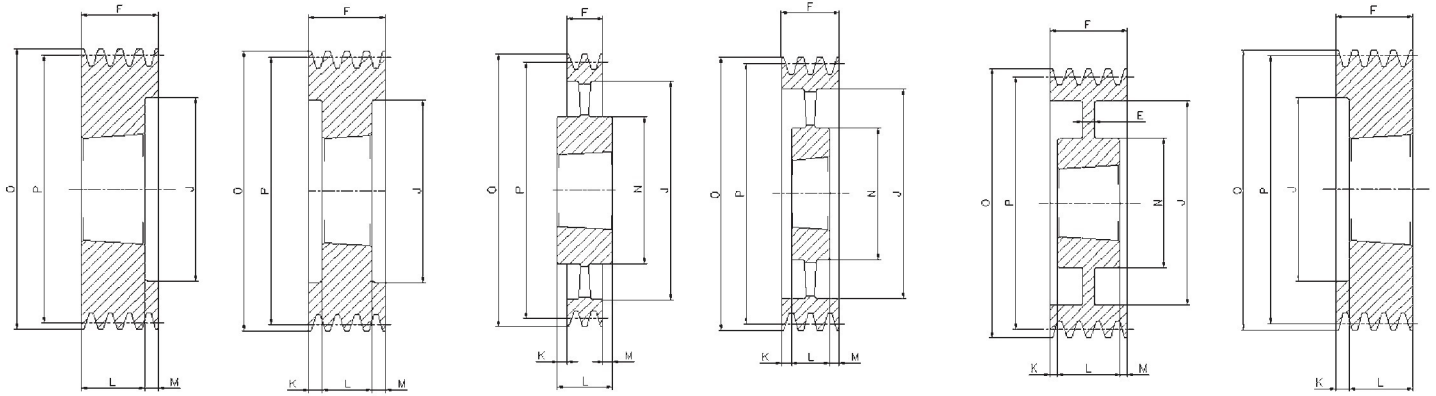

Poleas Trapeciales, para cables y para puertas

2

3

4

5

6

8

SPZ/5

Cod. interno Internal code Intern Code Code interne Código interno	Tipo Type Typ Type Tipo	Gole Grooves Rillen Gorges Canales	P	O	Forma Form Forme Forme Forma	Bussola Bush Buchse Moyeu Casquillo	Ø MAX	E	F	J	K	L	M	N
875085T	SPZ 85-05	5	85	89	8	1610	42	-	64	60	39,0	25	-	-
875090T	SPZ 90-05	5	90	94	8	1610	42	-	64	61	39,0	25	-	-
875095T	SPZ 95-05	5	95	99	8	1610	42	-	64	66	39,0	25	-	-
875100T	SPZ100-05	5	100	104	8	2012	50	-	64	71	32,0	32	-	-
875106T	SPZ106-05	5	106	110	8	2012	50	-	64	76	32,0	32	-	-
875112T	SPZ112-05	5	112	116	8	2012	50	-	64	83	32,0	32	-	-
875118T	SPZ118-05	5	118	122	8	2012	50	-	64	90	32,0	32	-	-
875125T	SPZ125-05	5	125	129	8	2012	50	-	64	96	32,0	32	-	-
875132T	SPZ132-05	5	132	136	8	2517	60	-	64	103	19,0	45	19,0	-
875140T	SPZ140-05	5	140	144	2	2517	60	-	64	111	-	45	19,0	-
875150T	SPZ150-05	5	150	154	2	2517	60	-	64	121	-	45	19,0	-
875160T	SPZ160-05	5	160	164	2	2517	60	-	64	131	-	45	19,0	-
875170T	SPZ170-05	5	170	174	2	2517	60	-	64	141	-	45	19,0	-
875180T	SPZ180-05	5	180	184	2	2517	60	-	64	151	-	45	19,0	-
875190T	SPZ190-05	5	190	194	3	2517	60	-	64	161	9,5	45	9,5	-
875200T	SPZ200-05	5	200	204	3	2517	60	-	64	171	9,5	45	9,5	-
875224T	SPZ224-05	5	224	228	6	2517	60	20	64	195	9,5	45	9,5	124
875250T	SPZ250-05	5	250	254	6	2517	60	16	64	221	9,5	45	9,5	124
875280T	SPZ280-05	5	280	284	6	2517	60	15	64	251	9,5	45	9,5	124
875315T	SPZ315-05	5	315	319	5	2517	60	-	64	286	9,5	45	9,5	124
875355T	SPZ355-05	5	355	359	5	2517	60	-	64	326	9,5	45	9,5	124
875400T	SPZ400-05	5	400	404	5	3020	75	-	64	371	6,5	51	6,5	146
	SPZ450-05	5	450	454	5	3020	75	-	64	421	6,5	51	6,5	146
	SPZ500-05	5	500	504	4	3030	75	-	64	471	6,0	76	6,0	146
	SPZ630-05	5	630	634	4	3030	75	-	64	601	6,0	76	6,0	146
	SPZ800-05	5	800	804	4	3535	90	-	64	771	12,5	89	12,5	178