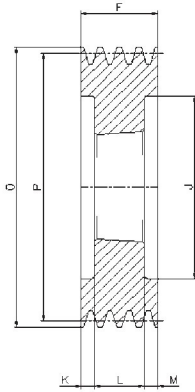

# Poleas Trapeciales, para cables y para puertas

3

5

6

## SPB/8

Cod. interno Internal code Interne Code Code interne Código interno	Tipo Type Typ Type Tipo	Gole Grooves Rillen Gorges Canales	P	O	Forma Form Forme Forme Forma	Bussola Bush Buchse Moyeu Casquillo	Ø MAX	E	F	J	K	L	M	N
858140T	SPB140-08	8	140	147	3	2517	60	-	158	97	56,5	45	56,5	-
858160T	SPB160-08	8	160	167	3	3020	75	-	158	117	53,5	51	53,5	-
858170T	SPB170-08	8	170	177	3	3030	75	-	158	127	41,0	76	41,0	-
858180T	SPB180-08	8	180	187	3	3030	75	-	158	137	41,0	76	41,0	-
	SPB190-08	8	190	197	3	3030	75	-	158	147	41,0	76	41,0	-
858200T	SPB200-08	8	200	207	3	3535	90	-	158	157	34,5	89	34,5	-
858212T	SPB212-08	8	212	219	3	3535	90	-	158	169	34,5	89	34,5	-
858224T	SPB224-08	8	224	231	3	3535	90	-	158	181	34,5	89	34,5	-
858236T	SPB236-08	8	236	243	3	3535	90	-	158	193	34,5	89	34,5	-
858250T	SPB250-08	8	250	257	3	3535	90	-	158	207	34,5	89	34,5	-
858280T	SPB280-08	8	280	287	6	3535	90	25	158	237	34,5	89	34,5	175
	SPB300-08	8	300	307	6	3535	90	25	158	257	34,5	89	34,5	175
858315T	SPB315-08	8	315	322	6	3535	90	25	158	272	34,5	89	34,5	175
858335T	SPB335-08	8	335	342	6	3535	90	25	158	292	34,5	89	34,5	175
	SPB355-08	8	355	362	6	3535	90	25	158	312	34,5	89	34,5	175
858400T	SPB400-08	8	400	407	6	4040	100	30	158	357	28,0	102	28,0	210
	SPB450-08	8	450	457	5	4040	100	-	158	407	28,0	102	28,0	210
	SPB500-08	8	500	507	5	4040	100	-	158	457	28,0	102	28,0	210
	SPB560-08	8	560	567	5	4545	110	-	158	517	22,0	114	22,0	242
	SPB630-08	8	630	637	5	4545	110	-	158	587	22,0	114	22,0	242
	SPB710-08	8	710	717	5	4545	110	-	158	664	22,0	114	22,0	242
	SPB800-08	8	800	807	5	4545	110	-	158	754	22,0	114	22,0	242
	SPB900-08	8	900	907	5	4545	110	-	158	854	22,0	114	22,0	242
	SPB1000-08	8	1000	1007	5	5050	125	-	158	954	15,5	127	15,5	267
	SPB1250-08	8	1250	1257	5	5050	125	-	158	1204	15,5	127	15,5	267