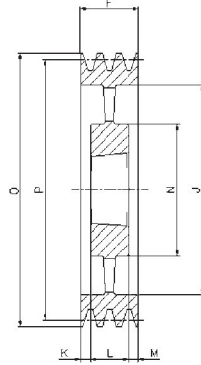

# Poleas Trapeciales, para cables y para puertas

3

5

6

## SPB/8

Cod. interno Internal code Interne Code Code interne Código interno	Tipo Type Typ Type Tipo	Gole Grooves Rillen Gorges Canales	P	O	Forma Form Forme Forme Forma	Bussola Bush Buchse Moyeu Casquillo	Ø MAX	E	F	J	K	L	M	N
858140T	SPB140-08	8	140	147	3	2517	60	-	158	97	56,5	45	56,5	-
858160T	SPB160-08	8	160	167	3	3020	75	-	158	117	53,5	51	53,5	-
858170T	SPB170-08	8	170	177	3	3030	75	-	158	127	41,0	76	41,0	-
858180T	SPB180-08	8	180	187	3	3030	75	-	158	137	41,0	76	41,0	-
	SPB190-08	8	190	197	3	3030	75	-	158	147	41,0	76	41,0	-
858200T	SPB200-08	8	200	207	3	3535	90	-	158	157	34,5	89	34,5	-
858212T	SPB212-08	8	212	219	3	3535	90	-	158	169	34,5	89	34,5	-
858224T	SPB224-08	8	224	231	3	3535	90	-	158	181	34,5	89	34,5	-
858236T	SPB236-08	8	236	243	3	3535	90	-	158	193	34,5	89	34,5	-
858250T	SPB250-08	8	250	257	3	3535	90	-	158	207	34,5	89	34,5	-
858280T	SPB280-08	8	280	287	6	3535	90	25	158	237	34,5	89	34,5	175
	SPB300-08	8	300	307	6	3535	90	25	158	257	34,5	89	34,5	175
858315T	SPB315-08	8	315	322	6	3535	90	25	158	272	34,5	89	34,5	175
858335T	SPB335-08	8	335	342	6	3535	90	25	158	292	34,5	89	34,5	175
	SPB355-08	8	355	362	6	3535	90	25	158	312	34,5	89	34,5	175
858400T	SPB400-08	8	400	407	6	4040	100	30	158	357	28,0	102	28,0	210
	SPB450-08	8	450	457	5	4040	100	-	158	407	28,0	102	28,0	210
	SPB500-08	8	500	507	5	4040	100	-	158	457	28,0	102	28,0	210
	SPB560-08	8	560	567	5	4545	110	-	158	517	22,0	114	22,0	242
	SPB630-08	8	630	637	5	4545	110	-	158	587	22,0	114	22,0	242
	SPB710-08	8	710	717	5	4545	110	-	158	664	22,0	114	22,0	242
	SPB800-08	8	800	807	5	4545	110	-	158	754	22,0	114	22,0	242
	SPB900-08	8	900	907	5	4545	110	-	158	854	22,0	114	22,0	242
	SPB1000-08	8	1000	1007	5	5050	125	-	158	954	15,5	127	15,5	267
	SPB1250-08	8	1250	1257	5	5050	125	-	158	1204	15,5	127	15,5	267