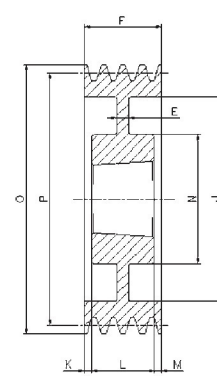

# Poleas Trapeciales, para cables y para puertas

3

5

6

## SPB/8

Cod. interno Internal code Interne Code Code interne Código interno	Tipo Type Typ Type Tipo	Gole Grooves Rillen Gorges Canales	P	O	Forma Form Forme Forme Forma	Bussola Bush Buchse Moyeu Casquillo	Ø MAX	E	F	J	K	L	M	N
858140T	SPB140-08	8	140	147	3	2517	60	-	158	97	56,5	45	56,5	-
858160T	SPB160-08	8	160	167	3	3020	75	-	158	117	53,5	51	53,5	-
858170T	SPB170-08	8	170	177	3	3030	75	-	158	127	41,0	76	41,0	-
858180T	SPB180-08	8	180	187	3	3030	75	-	158	137	41,0	76	41,0	-
	SPB190-08	8	190	197	3	3030	75	-	158	147	41,0	76	41,0	-
858200T	SPB200-08	8	200	207	3	3535	90	-	158	157	34,5	89	34,5	-
858212T	SPB212-08	8	212	219	3	3535	90	-	158	169	34,5	89	34,5	-
858224T	SPB224-08	8	224	231	3	3535	90	-	158	181	34,5	89	34,5	-
858236T	SPB236-08	8	236	243	3	3535	90	-	158	193	34,5	89	34,5	-
858250T	SPB250-08	8	250	257	3	3535	90	-	158	207	34,5	89	34,5	-
858280T	SPB280-08	8	280	287	6	3535	90	25	158	237	34,5	89	34,5	175
	SPB300-08	8	300	307	6	3535	90	25	158	257	34,5	89	34,5	175
858315T	SPB315-08	8	315	322	6	3535	90	25	158	272	34,5	89	34,5	175
858335T	SPB335-08	8	335	342	6	3535	90	25	158	292	34,5	89	34,5	175
	SPB355-08	8	355	362	6	3535	90	25	158	312	34,5	89	34,5	175
858400T	SPB400-08	8	400	407	6	4040	100	30	158	357	28,0	102	28,0	210
	SPB450-08	8	450	457	5	4040	100	-	158	407	28,0	102	28,0	210
	SPB500-08	8	500	507	5	4040	100	-	158	457	28,0	102	28,0	210
	SPB560-08	8	560	567	5	4545	110	-	158	517	22,0	114	22,0	242
	SPB630-08	8	630	637	5	4545	110	-	158	587	22,0	114	22,0	242
	SPB710-08	8	710	717	5	4545	110	-	158	664	22,0	114	22,0	242
	SPB800-08	8	800	807	5	4545	110	-	158	754	22,0	114	22,0	242
	SPB900-08	8	900	907	5	4545	110	-	158	854	22,0	114	22,0	242
	SPB1000-08	8	1000	1007	5	5050	125	-	158	954	15,5	127	15,5	267
	SPB1250-08	8	1250	1257	5	5050	125	-	158	1204	15,5	127	15,5	267