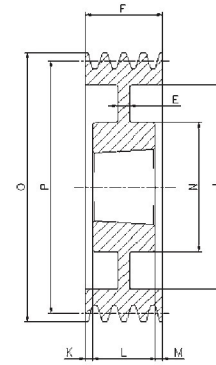

Poleas Trapeciales, para cables y para puertas

3

5

6

SPB/6

Cod. interno Internal code Intern Code Code interne Código interno	Tipo Type Typ Type Tipo	Gole Grooves Rillen Gorges Canales	P	O	Forma Form Forme Forme Forma	Bussola Bush Buchse Moyeu Casquillo	Ø MAX	E	F	J	K	L	M	N
856140T	SPB140-06	6	140	147	3	2517	60	-	120	100	37,5	45	37,5	-
856150T	SPB150-06	6	150	157	3	2517	60	-	120	107	37,5	45	37,5	-
856160T	SPB160-06	6	160	167	3	3020	75	-	120	117	34,5	51	34,5	-
856170T	SPB170-06	6	170	177	3	3020	75	-	120	127	34,5	51	34,5	-
856180T	SPB180-06	6	180	187	3	3020	75	-	120	137	34,5	51	34,5	-
856190T	SPB190-06	6	190	197	3	3020	75	-	120	147	34,5	51	34,5	-
856200T	SPB200-06	6	200	207	3	3020	75	-	120	157	34,5	51	34,5	-
856212T	SPB212-06	6	212	219	3	3535	90	-	120	169	15,5	89	15,5	-
856224T	SPB224-06	6	224	231	3	3535	90	-	120	181	15,5	89	15,5	-
856236T	SPB236-06	6	236	243	3	3535	90	-	120	193	15,5	89	15,5	-
856250T	SPB250-06	6	250	257	3	3535	90	-	120	207	15,5	89	15,5	-
856280T	SPB280-06	6	280	287	6	3535	90	25	120	237	15,5	89	15,5	175
856300T	SPB300-06	6	300	307	6	3535	90	25	120	257	15,5	89	15,5	175
856315T	SPB315-06	6	315	322	6	3535	90	25	120	272	15,5	89	15,5	175
	SPB335-06	6	335	342	6	3535	90	25	120	292	15,5	89	15,5	175
856355T	SPB355-06	6	355	362	6	3535	90	25	120	312	15,5	89	15,5	175
856400T	SPB400-06	6	400	407	5	3535	90	-	120	357	15,5	89	15,5	175
856450T	SPB450-06	6	450	457	5	4040	100	-	120	407	-	102	18,0	210
856500T	SPB500-06	6	500	507	5	4040	100	-	120	457	-	102	18,0	210
856560T	SPB560-06	6	560	567	5	4040	100	-	120	517	-	102	18,0	210
856630T	SPB630-06	6	630	637	5	4040	100	-	120	587	-	102	18,0	210
856710T	SPB710-06	6	710	717	5	4040	100	-	120	664	9,0	102	9,0	210
856800T	SPB800-06	6	800	807	5	4545	110	-	120	754	3,0	114	3,0	242
856900T	SPB900-06	6	900	907	5	4545	110	-	120	854	3,0	114	3,0	242
8561000T	SPB1000-06	6	1000	1007	5	4545	110	-	120	954	3,0	114	3,0	242
8561250T	SPB1250-06	6	1250	1257	5	4545	110	-	120	1204	3,0	114	3,0	242