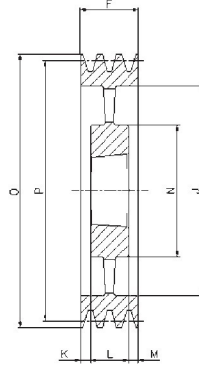

Poleas Trapeciales, para cables y para puertas

3

5

6

SPB/6

Cod. interno Internal code Intern Code Code interne Código interno	Tipo Type Typ Type Tipo	Gole Grooves Rillen Gorges Canales	P	O	Forma Form Forme Forme Forma	Bussola Bush Buchse Moyeu Casquillo	Ø MAX	E	F	J	K	L	M	N
856140T	SPB140-06	6	140	147	3	2517	60	-	120	100	37,5	45	37,5	-
856150T	SPB150-06	6	150	157	3	2517	60	-	120	107	37,5	45	37,5	-
856160T	SPB160-06	6	160	167	3	3020	75	-	120	117	34,5	51	34,5	-
856170T	SPB170-06	6	170	177	3	3020	75	-	120	127	34,5	51	34,5	-
856180T	SPB180-06	6	180	187	3	3020	75	-	120	137	34,5	51	34,5	-
856190T	SPB190-06	6	190	197	3	3020	75	-	120	147	34,5	51	34,5	-
856200T	SPB200-06	6	200	207	3	3020	75	-	120	157	34,5	51	34,5	-
856212T	SPB212-06	6	212	219	3	3535	90	-	120	169	15,5	89	15,5	-
856224T	SPB224-06	6	224	231	3	3535	90	-	120	181	15,5	89	15,5	-
856236T	SPB236-06	6	236	243	3	3535	90	-	120	193	15,5	89	15,5	-
856250T	SPB250-06	6	250	257	3	3535	90	-	120	207	15,5	89	15,5	-
856280T	SPB280-06	6	280	287	6	3535	90	25	120	237	15,5	89	15,5	175
856300T	SPB300-06	6	300	307	6	3535	90	25	120	257	15,5	89	15,5	175
856315T	SPB315-06	6	315	322	6	3535	90	25	120	272	15,5	89	15,5	175
	SPB335-06	6	335	342	6	3535	90	25	120	292	15,5	89	15,5	175
856355T	SPB355-06	6	355	362	6	3535	90	25	120	312	15,5	89	15,5	175
856400T	SPB400-06	6	400	407	5	3535	90	-	120	357	15,5	89	15,5	175
856450T	SPB450-06	6	450	457	5	4040	100	-	120	407	-	102	18,0	210
856500T	SPB500-06	6	500	507	5	4040	100	-	120	457	-	102	18,0	210
856560T	SPB560-06	6	560	567	5	4040	100	-	120	517	-	102	18,0	210
856630T	SPB630-06	6	630	637	5	4040	100	-	120	587	-	102	18,0	210
856710T	SPB710-06	6	710	717	5	4040	100	-	120	664	9,0	102	9,0	210
856800T	SPB800-06	6	800	807	5	4545	110	-	120	754	3,0	114	3,0	242
856900T	SPB900-06	6	900	907	5	4545	110	-	120	854	3,0	114	3,0	242
8561000T	SPB1000-06	6	1000	1007	5	4545	110	-	120	954	3,0	114	3,0	242
8561250T	SPB1250-06	6	1250	1257	5	4545	110	-	120	1204	3,0	114	3,0	242