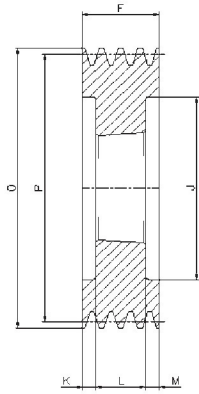

Poleas Trapeciales, para cables y para puertas

3

5

6

SPB/6

Cod. interno Internal code Intern Code Code interne Código interno	Tipo Type Typ Type Tipo	Gole Grooves Rillen Gorges Canales	P	O	Forma Form Forme Forme Forma	Bussola Bush Buchse Moyeu Casquillo	Ø MAX	E	F	J	K	L	M	N
856140T	SPB140-06	6	140	147	3	2517	60	-	120	100	37,5	45	37,5	-
856150T	SPB150-06	6	150	157	3	2517	60	-	120	107	37,5	45	37,5	-
856160T	SPB160-06	6	160	167	3	3020	75	-	120	117	34,5	51	34,5	-
856170T	SPB170-06	6	170	177	3	3020	75	-	120	127	34,5	51	34,5	-
856180T	SPB180-06	6	180	187	3	3020	75	-	120	137	34,5	51	34,5	-
856190T	SPB190-06	6	190	197	3	3020	75	-	120	147	34,5	51	34,5	-
856200T	SPB200-06	6	200	207	3	3020	75	-	120	157	34,5	51	34,5	-
856212T	SPB212-06	6	212	219	3	3535	90	-	120	169	15,5	89	15,5	-
856224T	SPB224-06	6	224	231	3	3535	90	-	120	181	15,5	89	15,5	-
856236T	SPB236-06	6	236	243	3	3535	90	-	120	193	15,5	89	15,5	-
856250T	SPB250-06	6	250	257	3	3535	90	-	120	207	15,5	89	15,5	-
856280T	SPB280-06	6	280	287	6	3535	90	25	120	237	15,5	89	15,5	175
856300T	SPB300-06	6	300	307	6	3535	90	25	120	257	15,5	89	15,5	175
856315T	SPB315-06	6	315	322	6	3535	90	25	120	272	15,5	89	15,5	175
	SPB335-06	6	335	342	6	3535	90	25	120	292	15,5	89	15,5	175
856355T	SPB355-06	6	355	362	6	3535	90	25	120	312	15,5	89	15,5	175
856400T	SPB400-06	6	400	407	5	3535	90	-	120	357	15,5	89	15,5	175
856450T	SPB450-06	6	450	457	5	4040	100	-	120	407	-	102	18,0	210
856500T	SPB500-06	6	500	507	5	4040	100	-	120	457	-	102	18,0	210
856560T	SPB560-06	6	560	567	5	4040	100	-	120	517	-	102	18,0	210
856630T	SPB630-06	6	630	637	5	4040	100	-	120	587	-	102	18,0	210
856710T	SPB710-06	6	710	717	5	4040	100	-	120	664	9,0	102	9,0	210
856800T	SPB800-06	6	800	807	5	4545	110	-	120	754	3,0	114	3,0	242
856900T	SPB900-06	6	900	907	5	4545	110	-	120	854	3,0	114	3,0	242
8561000T	SPB1000-06	6	1000	1007	5	4545	110	-	120	954	3,0	114	3,0	242
8561250T	SPB1250-06	6	1250	1257	5	4545	110	-	120	1204	3,0	114	3,0	242