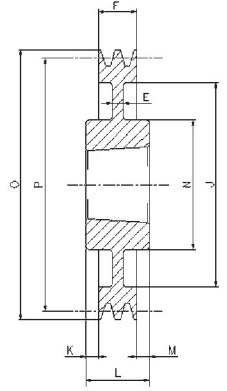

7

SPB/4

Cod. interno Internal code Internar Code Code interne Código interno	Tipo Type Typ Type Tipo	Gole Grooves Rillen Gorges Canales	P	O	Forma Form Forme Forme Forma	Bussola Bush Buchse Moyeu Casquillo	∅ MAX	E	F	J	K	L	M	N
	SPB100-04	4	100	117	8	1615	42	-	82	60	44,0	38	-	-
	SPB112-04	4	112	119	8	2012	42	-	82	72	50,0	32	-	-
	SPB118-04	4	118	125	8	1610	42	-	82	75	57,0	25	-	-
854125T	SPB125-04	4	125	132	3	2012	50	-	82	82	25,0	32	25,0	-
854132T	SPB132-04	4	132	139	3	2012	50	-	82	89	25,0	32	25,0	-
854140T	SPB140-04	4	140	147	3	2517	60	-	82	100	18,5	45	18,5	-
854150T	SPB150-04	4	150	157	3	2517	60	-	82	107	18,5	45	18,5	-
854160T	SPB160-04	4	160	167	3	2517	60	-	82	117	18,5	45	18,5	-
854170T	SPB170-04	4	170	177	3	2517	60	-	82	127	18,5	45	18,5	-
854180T	SPB180-04	4	180	187	3	2517	60	-	82	137	18,5	45	18,5	-
854190T	SPB190-04	4	190	197	3	2517	60	-	82	147	18,5	45	18,5	-
854200T	SPB200-04	4	200	207	3	3020	75	-	82	157	15,5	51	15,5	-
854212T	SPB212-04	4	212	219	3	3020	75	-	82	169	15,5	51	15,5	-
854224T	SPB224-04	4	224	231	3	3020	75	-	82	181	15,5	51	15,5	-
854236T	SPB236-04	4	236	243	3	3020	75	-	82	193	15,5	51	15,5	-
854250T	SPB250-04	4	250	257	6	3020	75	25	82	207	15,5	51	15,5	144
854280T	SPB280-04	4	280	287	6	3020	75	25	82	237	15,5	51	15,5	144
854300T	SPB300-04	4	300	307	7	3535	90	25	82	257	-	89	7,0	175
854315T	SPB315-04	4	315	322	7	3535	90	25	82	272	3,5	89	3,5	175
854335T	SPB335-04	4	335	342	7	3535	90	25	82	292	3,5	89	3,5	175
854355T	SPB355-04	4	355	362	7	3535	90	25	82	312	3,5	89	3,5	175
854400T	SPB400-04	4	400	407	4	3535	90	-	82	357	3,5	89	3,5	175
854450T	SPB450-04	4	450	457	4	3535	90	-	82	407	-	89	7,0	175
854500T	SPB500-04	4	500	507	4	3535	90	-	82	457	-	89	7,0	175
854560T	SPB560-04	4	560	567	4	3535	90	-	82	517	-	89	7,0	175
854630T	SPB630-04	4	630	637	4	3535	90	-	82	587	-	89	7,0	175
854710T	SPB710-04	4	710	717	4	3535	90	-	82	664	3,5	89	3,5	175
854800T	SPB800-04	4	800	807	4	4040	100	-	82	754	10,0	102	10,0	210
854900T	SPB900-04	4	900	907	4	4040	100	-	82	854	10,0	102	10,0	210
8541000T	SPB1000-04	4	1000	1007	4	4040	100	-	82	954	10,0	102	16,0	210
8541250T	SPB1250-04	4	1250	1257	4	4545	110	-	82	1204	16,0	114	16,0	210