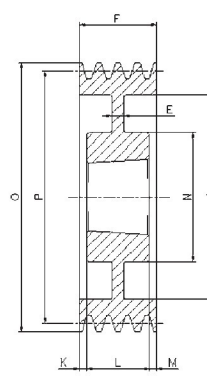

Poleas Trapeciales, para cables y para puertas

3

4

6

7

SPB/4