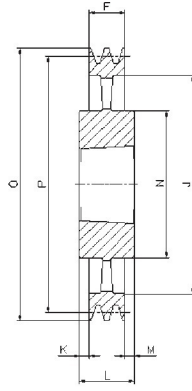

Poleas Trapeciales, para cables y para puertas

3

4

6

7

SPB/4