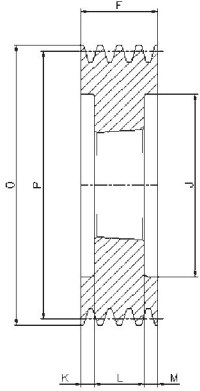

Poleas Trapeciales, para cables y para puertas

3

4

6

7

SPB/4