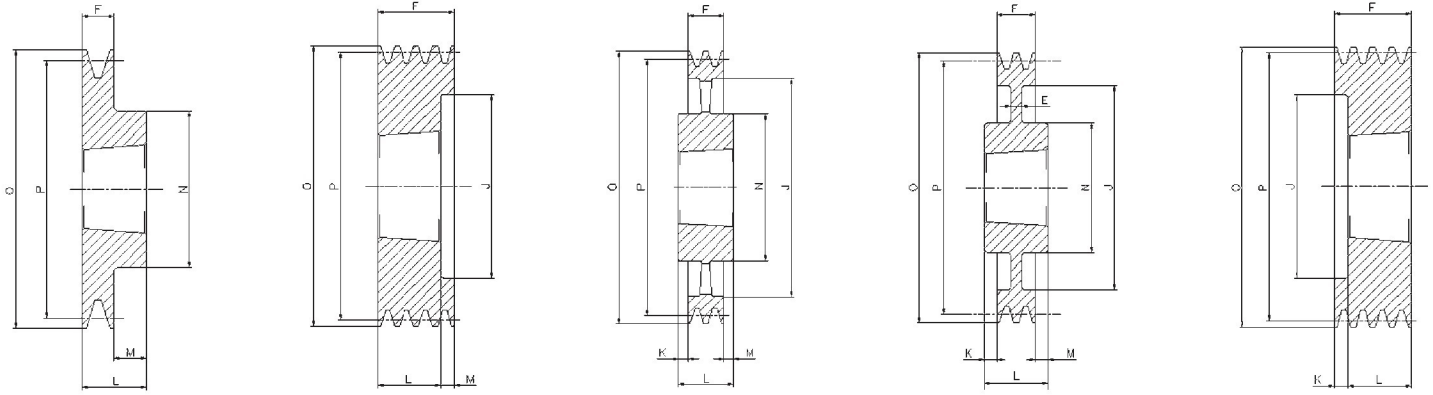

Poleas Trapeciales, para cables y para puertas

1

2

4

7

8

SPB/2

Cod. interno Internal code Intern Code Code interne Código interno	Tipo Type Typ Type Tipo	Gole Grooves Rillen Gorges Canales	P	O	Forma Form Forme Forme Forma	Bussola Bush Buchse Moyeu Casquillo	∅ MAX	E	F	J	K	L	M	N
852100T	SPB100-02	2	100	107	8	1610	42	-	44	62	19,0	25	-	-
852106T	SPB106-02	2	106	113	8	1610	42	-	44	67	19,0	25	-	-
852112T	SPB112-02	2	112	119	8	1610	42	-	44	72	19,0	25	-	-
852118T	SPB118-02	2	118	125	2	1610	42	-	44	78	-	25	19,0	-
852125T	SPB125-02	2	125	132	2	2012	50	-	44	82	-	32	12,0	-
852132T	SPB132-02	2	132	139	2	2012	50	-	44	89	-	32	12,0	-
852140T	SPB140-02	2	140	147	2	2012	50	-	44	97	-	32	12,0	-
852150T	SPB150-02	2	150	157	2	2012	50	-	44	107	-	32	12,0	-
852160T	SPB160-02	2	160	167	2	2012	50	-	44	117	-	32	12,0	-
852170T	SPB170-02	2	170	177	2	2012	50	-	44	127	-	32	12,0	-
852180T	SPB180-02	2	180	187	1	2517	60	-	44	-	-	45	1,0	120
852190T	SPB190-02	2	190	197	1	2517	60	-	44	-	-	45	1,0	120
852200T	SPB200-02	2	200	207	1	2517	60	-	44	-	-	45	1,0	117
852212T	SPB212-02	2	212	219	7	2517	60	20	44	169	-	45	1,0	117
852224T	SPB224-02	2	224	231	7	2517	60	15	44	181	-	45	1,0	117
852236T	SPB236-02	2	236	243	7	2517	60	15	44	193	-	45	1,0	117
852250T	SPB250-02	2	250	257	7	2517	60	20	44	207	-	45	1,0	125
852280T	SPB280-02	2	280	287	7	2517	60	20	44	237	-	45	1,0	125
852300T	SPB300-02	2	300	307	7	2517	60	20	44	257	-	45	1,0	125
852315T	SPB315-02	2	315	322	7	2517	60	20	44	272	-	45	1,0	125
852335T	SPB335-02	2	335	342	7	2517	60	20	44	292	-	45	1,0	125
852355T	SPB355-02	2	355	362	7	3020	75	15	44	312	3,5	51	3,5	144
852400T	SPB400-02	2	400	407	4	3020	75	-	44	357	3,5	51	3,5	150
852450T	SPB450-02	2	450	457	4	3020	75	-	44	407	3,5	51	3,5	150
852500T	SPB500-02	2	500	507	4	3020	75	-	44	457	3,5	51	3,5	150
852560T	SPB560-02	2	560	567	4	3030	75	-	44	517	4,0	76	28,0	150
	SPB630-02	2	630	637	4	3030	75	-	44	587	16,0	76	16,0	150