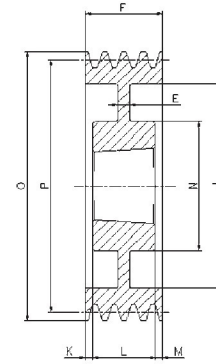

# Poleas Trapeciales, para cables y para puertas

3

5

6

## SPB/10

Cod. interno Internal code Interne Code Code interne Còdigo interno	Tipo Type Typ Type Tipo	Gole Grooves Rillen Gorges Canales	P	O	Forma Form Forme Forme Forma	Bussola Bush Buchse Moyeu Casquillo	∅ MAX	E	F	J	K	L	M	N
8510224T	SPB200-10	10	<b>200</b>	207	3	3535	90	-	196	157	53,5	89	53,5	-
	SPB224-10	10	<b>224</b>	231	3	3535	90	-	196	181	53,5	89	53,5	-
	SPB236-10	10	<b>236</b>	243	3	3535	90	-	196	193	53,5	89	53,5	-
8510250T	SPB250-10	10	<b>250</b>	257	3	3535	90	-	196	207	53,5	89	53,5	-
8510280T	SPB280-10	10	<b>280</b>	287	6	3535	90	30	196	237	53,5	89	53,5	175
8510315T	SPB315-10	10	<b>315</b>	322	6	3535	90	30	196	272	53,5	89	53,5	175
	SPB335-10	10	<b>335</b>	342	6	4040	100	30	196	292	47,0	102	47,0	210
	SPB355-10	10	<b>355</b>	362	6	4040	100	30	196	312	47,0	102	47,0	210
8510450T	SPB400-10	10	<b>400</b>	407	6	4040	100	30	196	357	47,0	102	47,0	210
	SPB450-10	10	<b>450</b>	457	5	4545	110	-	196	407	41,0	114	41,0	242
	SPB500-10	10	<b>500</b>	507	5	4545	110	-	196	457	41,0	114	41,0	242
8510710T	SPB560-10	10	<b>560</b>	567	5	4545	110	-	196	517	41,0	114	41,0	242
	SPB630-10	10	<b>630</b>	637	5	4545	110	-	196	587	41,0	114	41,0	242
	SPB710-10	10	<b>710</b>	717	5	4545	110	-	196	664	41,0	114	41,0	242
	SPB800-10	10	<b>800</b>	807	5	4545	110	-	196	754	41,0	114	41,0	242
	SPB900-10	10	<b>900</b>	907	5	5050	125	-	196	854	34,5	127	34,5	267
	SPB1000-10	10	<b>1000</b>	1007	5	5050	125	-	196	954	34,5	127	34,5	267