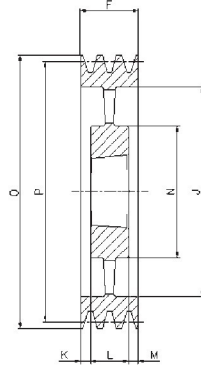

# Poleas Trapeciales, para cables y para puertas

3

5

6

## SPB/10

Cod. interno Internal code Interne Code Code interne Còdigo interno	Tipo Type Typ Type Tipo	Gole Grooves Rillen Gorges Canales	P	O	Forma Form Forme Forme Forma	Bussola Bush Buchse Moyeu Casquillo	∅ MAX	E	F	J	K	L	M	N
8510224T	SPB200-10	10	<b>200</b>	207	3	3535	90	-	196	157	53,5	89	53,5	-
	SPB224-10	10	<b>224</b>	231	3	3535	90	-	196	181	53,5	89	53,5	-
	SPB236-10	10	<b>236</b>	243	3	3535	90	-	196	193	53,5	89	53,5	-
8510250T	SPB250-10	10	<b>250</b>	257	3	3535	90	-	196	207	53,5	89	53,5	-
8510280T	SPB280-10	10	<b>280</b>	287	6	3535	90	30	196	237	53,5	89	53,5	175
8510315T	SPB315-10	10	<b>315</b>	322	6	3535	90	30	196	272	53,5	89	53,5	175
	SPB335-10	10	<b>335</b>	342	6	4040	100	30	196	292	47,0	102	47,0	210
	SPB355-10	10	<b>355</b>	362	6	4040	100	30	196	312	47,0	102	47,0	210
8510450T	SPB400-10	10	<b>400</b>	407	6	4040	100	30	196	357	47,0	102	47,0	210
	SPB450-10	10	<b>450</b>	457	5	4545	110	-	196	407	41,0	114	41,0	242
	SPB500-10	10	<b>500</b>	507	5	4545	110	-	196	457	41,0	114	41,0	242
8510710T	SPB560-10	10	<b>560</b>	567	5	4545	110	-	196	517	41,0	114	41,0	242
	SPB630-10	10	<b>630</b>	637	5	4545	110	-	196	587	41,0	114	41,0	242
	SPB710-10	10	<b>710</b>	717	5	4545	110	-	196	664	41,0	114	41,0	242
	SPB800-10	10	<b>800</b>	807	5	4545	110	-	196	754	41,0	114	41,0	242
	SPB900-10	10	<b>900</b>	907	5	5050	125	-	196	854	34,5	127	34,5	267
	SPB1000-10	10	<b>1000</b>	1007	5	5050	125	-	196	954	34,5	127	34,5	267