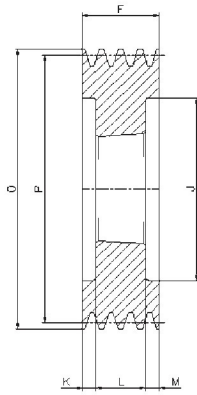

# Poleas Trapeciales, para cables y para puertas

3

5

6

## SPB/10

Cod. interno Internal code Interne Code Code interne Còdigo interno	Tipo Type Typ Type Tipo	Gole Grooves Rillen Gorges Canales	P	O	Forma Form Forme Forme Forma	Bussola Bush Buchse Moyeu Casquillo	∅ MAX	E	F	J	K	L	M	N
8510224T	SPB200-10	10	<b>200</b>	207	3	3535	90	-	196	157	53,5	89	53,5	-
	SPB224-10	10	<b>224</b>	231	3	3535	90	-	196	181	53,5	89	53,5	-
	SPB236-10	10	<b>236</b>	243	3	3535	90	-	196	193	53,5	89	53,5	-
8510250T	SPB250-10	10	<b>250</b>	257	3	3535	90	-	196	207	53,5	89	53,5	-
8510280T	SPB280-10	10	<b>280</b>	287	6	3535	90	30	196	237	53,5	89	53,5	175
8510315T	SPB315-10	10	<b>315</b>	322	6	3535	90	30	196	272	53,5	89	53,5	175
	SPB335-10	10	<b>335</b>	342	6	4040	100	30	196	292	47,0	102	47,0	210
	SPB355-10	10	<b>355</b>	362	6	4040	100	30	196	312	47,0	102	47,0	210
8510450T	SPB400-10	10	<b>400</b>	407	6	4040	100	30	196	357	47,0	102	47,0	210
	SPB450-10	10	<b>450</b>	457	5	4545	110	-	196	407	41,0	114	41,0	242
	SPB500-10	10	<b>500</b>	507	5	4545	110	-	196	457	41,0	114	41,0	242
8510710T	SPB560-10	10	<b>560</b>	567	5	4545	110	-	196	517	41,0	114	41,0	242
	SPB630-10	10	<b>630</b>	637	5	4545	110	-	196	587	41,0	114	41,0	242
	SPB710-10	10	<b>710</b>	717	5	4545	110	-	196	664	41,0	114	41,0	242
	SPB800-10	10	<b>800</b>	807	5	4545	110	-	196	754	41,0	114	41,0	242
	SPB900-10	10	<b>900</b>	907	5	5050	125	-	196	854	34,5	127	34,5	267
	SPB1000-10	10	<b>1000</b>	1007	5	5050	125	-	196	954	34,5	127	34,5	267