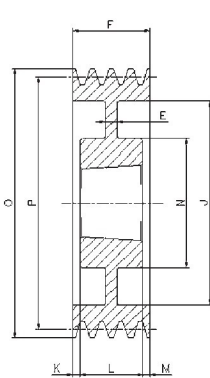

Poleas Trapeciales, para cables y para puertas

1

6

7

SPB/1

Cod. interno Internal code Intern Code Code interne Código interno	Tipo Type Typ Type Tipo	Gole Grooves Rillen Gorges Canales	P	O	Forma Form Forme Forme Forma	Bussola Bush Buchse Moyeu Casquillo	Ø MAX	E	F	J	K	L	M	N
851100T	SPB100-01	1	100	107	1	1610	42	-	25	-	-	25	-	-
851106T	SPB106-1	1	106	113	1	1610	42	-	25	-	-	25	-	-
851112T	SPB112-01	1	112	119	1	1610	42	-	25	-	-	25	-	-
851118T	SPB118-01	1	118	125	1	1610	42	-	25	-	-	25	-	-
851125T	SPB125-01	1	125	132	1	1610	42	-	25	-	-	25	-	-
851132T	SPB132-01	1	132	139	1	1610	42	-	25	-	-	25	-	-
851140T	SPB140-01	1	140	147	1	1610	42	-	25	-	-	25	-	-
851150T	SPB150-01	1	150	157	1	1610	42	-	25	-	-	25	-	-
851160T	SPB160-01	1	160	167	1	1610	42	-	25	-	-	25	-	-
851170T	SPB170-01	1	170	177	1	1610	42	-	25	-	-	25	-	-
851180T	SPB180-01	1	180	187	6	1610	42	15	25	132	-	25	-	90
851190T	SPB190-01	1	190	197	7	2012	50	15	25	147	3,5	32	3,5	104
851200T	SPB200-01	1	200	207	7	2012	50	15	25	157	3,5	32	3,5	104
851212T	SPB212-01	1	212	219	7	2012	50	15	25	169	3,5	32	3,5	104
851224T	SPB224-01	1	224	231	7	2012	50	15	25	181	3,5	32	3,5	104
851236T	SPB236-01	1	236	243	7	2012	50	15	25	193	3,5	32	3,5	104
851250T	SPB250-01	1	250	257	7	2012	50	20	25	207	3,5	32	3,5	104
851280T	SPB280-01	1	280	287	7	2012	50	20	25	237	3,5	32	3,5	104
851300T	SPB300-01	1	300	307	7	2012	50	20	25	258	3,5	32	3,5	104
851315T	SPB315-01	1	315	322	7	2012	50	20	25	272	3,5	32	3,5	104