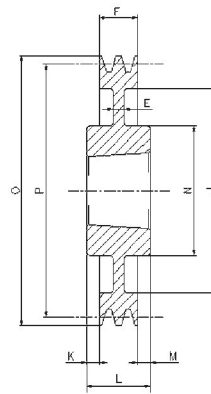

Poleas Trapeciales, para cables y para puertas

1

6

7

SPB/1

Cod. interno Internal code Intern Code Code interne Código interno	Tipo Type Typ Type Tipo	Gole Grooves Rillen Gorges Canales	P	O	Forma Form Forme Forme Forma	Bussola Bush Buchse Moyeu Casquillo	Ø MAX	E	F	J	K	L	M	N
851100T	SPB100-01	1	100	107	1	1610	42	-	25	-	-	25	-	-
851106T	SPB106-1	1	106	113	1	1610	42	-	25	-	-	25	-	-
851112T	SPB112-01	1	112	119	1	1610	42	-	25	-	-	25	-	-
851118T	SPB118-01	1	118	125	1	1610	42	-	25	-	-	25	-	-
851125T	SPB125-01	1	125	132	1	1610	42	-	25	-	-	25	-	-
851132T	SPB132-01	1	132	139	1	1610	42	-	25	-	-	25	-	-
851140T	SPB140-01	1	140	147	1	1610	42	-	25	-	-	25	-	-
851150T	SPB150-01	1	150	157	1	1610	42	-	25	-	-	25	-	-
851160T	SPB160-01	1	160	167	1	1610	42	-	25	-	-	25	-	-
851170T	SPB170-01	1	170	177	1	1610	42	-	25	-	-	25	-	-
851180T	SPB180-01	1	180	187	6	1610	42	15	25	132	-	25	-	90
851190T	SPB190-01	1	190	197	7	2012	50	15	25	147	3,5	32	3,5	104
851200T	SPB200-01	1	200	207	7	2012	50	15	25	157	3,5	32	3,5	104
851212T	SPB212-01	1	212	219	7	2012	50	15	25	169	3,5	32	3,5	104
851224T	SPB224-01	1	224	231	7	2012	50	15	25	181	3,5	32	3,5	104
851236T	SPB236-01	1	236	243	7	2012	50	15	25	193	3,5	32	3,5	104
851250T	SPB250-01	1	250	257	7	2012	50	20	25	207	3,5	32	3,5	104
851280T	SPB280-01	1	280	287	7	2012	50	20	25	237	3,5	32	3,5	104
851300T	SPB300-01	1	300	307	7	2012	50	20	25	258	3,5	32	3,5	104
851315T	SPB315-01	1	315	322	7	2012	50	20	25	272	3,5	32	3,5	104