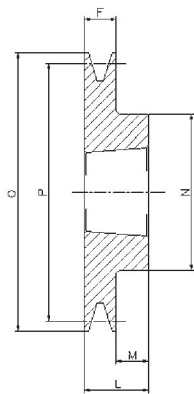

Poleas Trapeciales, para cables y para puertas

1

6

7

SPB/1

Cod. interno Internal code Intern Code Code interne Código interno	Tipo Type Typ Type Tipo	Gole Grooves Rillen Gorges Canales	P	O	Forma Form Forme Forme Forma	Bussola Bush Buchse Moyeu Casquillo	Ø MAX	E	F	J	K	L	M	N
851100T	SPB100-01	1	100	107	1	1610	42	-	25	-	-	25	-	-
851106T	SPB106-1	1	106	113	1	1610	42	-	25	-	-	25	-	-
851112T	SPB112-01	1	112	119	1	1610	42	-	25	-	-	25	-	-
851118T	SPB118-01	1	118	125	1	1610	42	-	25	-	-	25	-	-
851125T	SPB125-01	1	125	132	1	1610	42	-	25	-	-	25	-	-
851132T	SPB132-01	1	132	139	1	1610	42	-	25	-	-	25	-	-
851140T	SPB140-01	1	140	147	1	1610	42	-	25	-	-	25	-	-
851150T	SPB150-01	1	150	157	1	1610	42	-	25	-	-	25	-	-
851160T	SPB160-01	1	160	167	1	1610	42	-	25	-	-	25	-	-
851170T	SPB170-01	1	170	177	1	1610	42	-	25	-	-	25	-	-
851180T	SPB180-01	1	180	187	6	1610	42	15	25	132	-	25	-	90
851190T	SPB190-01	1	190	197	7	2012	50	15	25	147	3,5	32	3,5	104
851200T	SPB200-01	1	200	207	7	2012	50	15	25	157	3,5	32	3,5	104
851212T	SPB212-01	1	212	219	7	2012	50	15	25	169	3,5	32	3,5	104
851224T	SPB224-01	1	224	231	7	2012	50	15	25	181	3,5	32	3,5	104
851236T	SPB236-01	1	236	243	7	2012	50	15	25	193	3,5	32	3,5	104
851250T	SPB250-01	1	250	257	7	2012	50	20	25	207	3,5	32	3,5	104
851280T	SPB280-01	1	280	287	7	2012	50	20	25	237	3,5	32	3,5	104
851300T	SPB300-01	1	300	307	7	2012	50	20	25	258	3,5	32	3,5	104
851315T	SPB315-01	1	315	322	7	2012	50	20	25	272	3,5	32	3,5	104