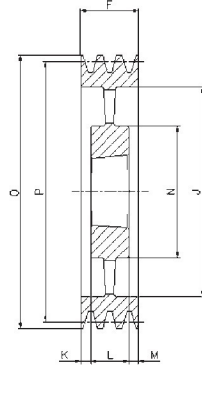

Poleas Trapeciales, para cables y para puertas

3

4

5

6

8

SPA/6

Cod. interno Internal code Intern Code Code interne Còdigo interno	Tipo Type Typ Type Tipo	Gole Grooves Rillen Gorges Canales	P	O	Forma Form Forme Forme Forma	Bussola Bush Buchse Moyeu Casquillo	Ø MAX	E	F	J	K	L	M	N
846100T	SPA100-06	6	100	105,5	3	1610	42	-	95	66	30,0	25	40,0	-
846106T	SPA106-06	6	106	111,5	8	2012	50	-	95	72	63,0	32	-	-
846112T	SPA112-06	6	112	117,5	8	2012	50	-	95	78	63,0	32	-	-
846118T	SPA118-06	6	118	123,5	8	2012	50	-	95	84	63,0	32	-	-
846125T	SPA125-06	6	125	130,5	3	2012	50	-	95	91	31,5	32	31,5	-
846132T	SPA132-06	6	132	137,5	3	2517	60	-	95	98	25,0	45	25,0	-
846140T	SPA140-06	6	140	145,5	3	2517	60	-	95	106	25,0	45	25,0	-
846150T	SPA150-06	6	150	155,5	3	2517	60	-	95	116	25,0	45	25,0	-
846160T	SPA160-06	6	160	165,5	3	2517	60	-	95	125	25,0	45	25,0	-
846180T	SPA180-06	6	180	185,5	3	3020	75	-	95	146	22,0	51	22,0	-
846200T	SPA200-06	6	200	205,5	3	3020	75	-	95	165	22,0	51	22,0	-
846212T	SPA212-06	6	212	217,5	3	3020	75	-	95	176	22,0	51	22,0	-
846224T	SPA224-06	6	224	229,5	3	3020	75	-	95	189	22,0	51	22,0	-
846236T	SPA236-06	6	236	241,5	3	3020	75	-	95	202	22,0	51	22,0	-
846250T	SPA250-06	6	250	255,5	6	3020	75	20	95	215	22,0	51	22,0	155
846280T	SPA280-06	6	280	285,5	6	3535	90	25	95	245	3,0	89	3,0	175
846300T	SPA300-06	6	300	305,5	6	3535	90	25	95	265	3,0	89	3,0	175
846315T	SPA315-06	6	315	320,5	6	3535	90	25	95	280	3,0	89	3,0	175
846355T	SPA355-06	6	355	360,5	5	3535	90	-	95	320	3,0	89	3,0	175
846400T	SPA400-06	6	400	405,5	5	3535	90	-	95	365	3,0	89	3,0	175
846450T	SPA450-06	6	450	455,5	5	3535	90	-	95	415	3,0	89	3,0	175
846500T	SPA500-06	6	500	505,5	5	3535	90	-	95	465	3,0	89	3,0	175
846560T	SPA560-06	6	560	565,5	5	3535	90	-	95	525	3,0	89	3,0	175
846630T	SPA630-06	6	630	635,5	4	4040	100	-	95	595	3,5	102	3,5	210
846800T	SPA800-06	6	800	805,5	4	4040	100	-	95	765	3,5	102	3,5	210
AT10006	SPA1000-06	6	1000	1005,5	4	4545	110	-	95	965	9,5	114	9,5	242