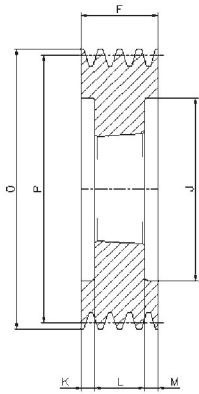

Poleas Trapeciales, para cables y para puertas

3

4

5

6

8

SPA/6

Cod. interno Internal code Intern Code Code interne Còdigo interno	Tipo Type Typ Type Tipo	Gole Grooves Rillen Gorges Canales	P	O	Forma Form Forme Forme Forma	Bussola Bush Buchse Moyeu Casquillo	Ø MAX	E	F	J	K	L	M	N
846100T	SPA100-06	6	100	105,5	3	1610	42	-	95	66	30,0	25	40,0	-
846106T	SPA106-06	6	106	111,5	8	2012	50	-	95	72	63,0	32	-	-
846112T	SPA112-06	6	112	117,5	8	2012	50	-	95	78	63,0	32	-	-
846118T	SPA118-06	6	118	123,5	8	2012	50	-	95	84	63,0	32	-	-
846125T	SPA125-06	6	125	130,5	3	2012	50	-	95	91	31,5	32	31,5	-
846132T	SPA132-06	6	132	137,5	3	2517	60	-	95	98	25,0	45	25,0	-
846140T	SPA140-06	6	140	145,5	3	2517	60	-	95	106	25,0	45	25,0	-
846150T	SPA150-06	6	150	155,5	3	2517	60	-	95	116	25,0	45	25,0	-
846160T	SPA160-06	6	160	165,5	3	2517	60	-	95	125	25,0	45	25,0	-
846180T	SPA180-06	6	180	185,5	3	3020	75	-	95	146	22,0	51	22,0	-
846200T	SPA200-06	6	200	205,5	3	3020	75	-	95	165	22,0	51	22,0	-
846212T	SPA212-06	6	212	217,5	3	3020	75	-	95	176	22,0	51	22,0	-
846224T	SPA224-06	6	224	229,5	3	3020	75	-	95	189	22,0	51	22,0	-
846236T	SPA236-06	6	236	241,5	3	3020	75	-	95	202	22,0	51	22,0	-
846250T	SPA250-06	6	250	255,5	6	3020	75	20	95	215	22,0	51	22,0	155
846280T	SPA280-06	6	280	285,5	6	3535	90	25	95	245	3,0	89	3,0	175
846300T	SPA300-06	6	300	305,5	6	3535	90	25	95	265	3,0	89	3,0	175
846315T	SPA315-06	6	315	320,5	6	3535	90	25	95	280	3,0	89	3,0	175
846355T	SPA355-06	6	355	360,5	5	3535	90	-	95	320	3,0	89	3,0	175
846400T	SPA400-06	6	400	405,5	5	3535	90	-	95	365	3,0	89	3,0	175
846450T	SPA450-06	6	450	455,5	5	3535	90	-	95	415	3,0	89	3,0	175
846500T	SPA500-06	6	500	505,5	5	3535	90	-	95	465	3,0	89	3,0	175
846560T	SPA560-06	6	560	565,5	5	3535	90	-	95	525	3,0	89	3,0	175
846630T	SPA630-06	6	630	635,5	4	4040	100	-	95	595	3,5	102	3,5	210
846800T	SPA800-06	6	800	805,5	4	4040	100	-	95	765	3,5	102	3,5	210
AT10006	SPA1000-06	6	1000	1005,5	4	4545	110	-	95	965	9,5	114	9,5	242