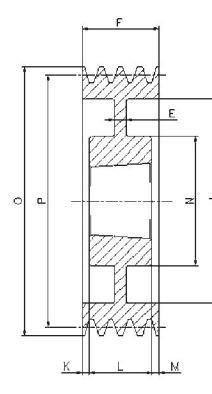

Poleas Trapeciales, para cables y para puertas

3

4

5

6

8

SPA/6

Cod. interno Internal code Intern Code Code interne Còdigo interno	Tipo Type Typ Type Tipo	Gole Grooves Rillen Gorges Canales	P	O	Forma Form Forme Forme Forma	Bussola Bush Buchse Moyeu Casquillo	Ø MAX	E	F	J	K	L	M	N
846100T	SPA100-06	6	100	105,5	3	1610	42	-	95	66	30,0	25	40,0	-
846106T	SPA106-06	6	106	111,5	8	2012	50	-	95	72	63,0	32	-	-
846112T	SPA112-06	6	112	117,5	8	2012	50	-	95	78	63,0	32	-	-
846118T	SPA118-06	6	118	123,5	8	2012	50	-	95	84	63,0	32	-	-
846125T	SPA125-06	6	125	130,5	3	2012	50	-	95	91	31,5	32	31,5	-
846132T	SPA132-06	6	132	137,5	3	2517	60	-	95	98	25,0	45	25,0	-
846140T	SPA140-06	6	140	145,5	3	2517	60	-	95	106	25,0	45	25,0	-
846150T	SPA150-06	6	150	155,5	3	2517	60	-	95	116	25,0	45	25,0	-
846160T	SPA160-06	6	160	165,5	3	2517	60	-	95	125	25,0	45	25,0	-
846180T	SPA180-06	6	180	185,5	3	3020	75	-	95	146	22,0	51	22,0	-
846200T	SPA200-06	6	200	205,5	3	3020	75	-	95	165	22,0	51	22,0	-
846212T	SPA212-06	6	212	217,5	3	3020	75	-	95	176	22,0	51	22,0	-
846224T	SPA224-06	6	224	229,5	3	3020	75	-	95	189	22,0	51	22,0	-
846236T	SPA236-06	6	236	241,5	3	3020	75	-	95	202	22,0	51	22,0	-
846250T	SPA250-06	6	250	255,5	6	3020	75	20	95	215	22,0	51	22,0	155
846280T	SPA280-06	6	280	285,5	6	3535	90	25	95	245	3,0	89	3,0	175
846300T	SPA300-06	6	300	305,5	6	3535	90	25	95	265	3,0	89	3,0	175
846315T	SPA315-06	6	315	320,5	6	3535	90	25	95	280	3,0	89	3,0	175
846355T	SPA355-06	6	355	360,5	5	3535	90	-	95	320	3,0	89	3,0	175
846400T	SPA400-06	6	400	405,5	5	3535	90	-	95	365	3,0	89	3,0	175
846450T	SPA450-06	6	450	455,5	5	3535	90	-	95	415	3,0	89	3,0	175
846500T	SPA500-06	6	500	505,5	5	3535	90	-	95	465	3,0	89	3,0	175
846560T	SPA560-06	6	560	565,5	5	3535	90	-	95	525	3,0	89	3,0	175
846630T	SPA630-06	6	630	635,5	4	4040	100	-	95	595	3,5	102	3,5	210
846800T	SPA800-06	6	800	805,5	4	4040	100	-	95	765	3,5	102	3,5	210
AT10006	SPA1000-06	6	1000	1005,5	4	4545	110	-	95	965	9,5	114	9,5	242