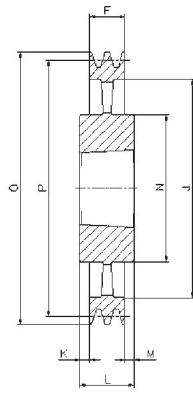

Poleas Trapeciales, para cables y para puertas

3

4

5

6

8

SPA/6

Cod. interno Internal code Intern Code Code interne Còdigo interno	Tipo Type Typ Type Tipo	Gole Grooves Rillen Gorges Canales	P	O	Forma Form Forme Forme Forma	Bussola Bush Buchse Moyeu Casquillo	Ø MAX	E	F	J	K	L	M	N
846100T	SPA100-06	6	100	105,5	3	1610	42	-	95	66	30,0	25	40,0	-
846106T	SPA106-06	6	106	111,5	8	2012	50	-	95	72	63,0	32	-	-
846112T	SPA112-06	6	112	117,5	8	2012	50	-	95	78	63,0	32	-	-
846118T	SPA118-06	6	118	123,5	8	2012	50	-	95	84	63,0	32	-	-
846125T	SPA125-06	6	125	130,5	3	2012	50	-	95	91	31,5	32	31,5	-
846132T	SPA132-06	6	132	137,5	3	2517	60	-	95	98	25,0	45	25,0	-
846140T	SPA140-06	6	140	145,5	3	2517	60	-	95	106	25,0	45	25,0	-
846150T	SPA150-06	6	150	155,5	3	2517	60	-	95	116	25,0	45	25,0	-
846160T	SPA160-06	6	160	165,5	3	2517	60	-	95	125	25,0	45	25,0	-
846180T	SPA180-06	6	180	185,5	3	3020	75	-	95	146	22,0	51	22,0	-
846200T	SPA200-06	6	200	205,5	3	3020	75	-	95	165	22,0	51	22,0	-
846212T	SPA212-06	6	212	217,5	3	3020	75	-	95	176	22,0	51	22,0	-
846224T	SPA224-06	6	224	229,5	3	3020	75	-	95	189	22,0	51	22,0	-
846236T	SPA236-06	6	236	241,5	3	3020	75	-	95	202	22,0	51	22,0	-
846250T	SPA250-06	6	250	255,5	6	3020	75	20	95	215	22,0	51	22,0	155
846280T	SPA280-06	6	280	285,5	6	3535	90	25	95	245	3,0	89	3,0	175
846300T	SPA300-06	6	300	305,5	6	3535	90	25	95	265	3,0	89	3,0	175
846315T	SPA315-06	6	315	320,5	6	3535	90	25	95	280	3,0	89	3,0	175
846355T	SPA355-06	6	355	360,5	5	3535	90	-	95	320	3,0	89	3,0	175
846400T	SPA400-06	6	400	405,5	5	3535	90	-	95	365	3,0	89	3,0	175
846450T	SPA450-06	6	450	455,5	5	3535	90	-	95	415	3,0	89	3,0	175
846500T	SPA500-06	6	500	505,5	5	3535	90	-	95	465	3,0	89	3,0	175
846560T	SPA560-06	6	560	565,5	5	3535	90	-	95	525	3,0	89	3,0	175
846630T	SPA630-06	6	630	635,5	4	4040	100	-	95	595	3,5	102	3,5	210
846800T	SPA800-06	6	800	805,5	4	4040	100	-	95	765	3,5	102	3,5	210
AT10006	SPA1000-06	6	1000	1005,5	4	4545	110	-	95	965	9,5	114	9,5	242