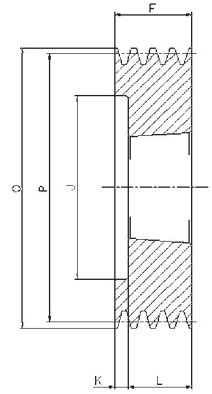

Poleas Trapeciales, para cables y para puertas

3

4

5

6

8

SPA/6

Cod. interno Internal code Intern Code Code interne Còdigo interno	Tipo Type Typ Type Tipo	Gole Grooves Rillen Gorges Canales	P	O	Forma Form Forme Forme Forma	Bussola Bush Buchse Moyeu Casquillo	Ø MAX	E	F	J	K	L	M	N
846100T	SPA100-06	6	100	105,5	3	1610	42	-	95	66	30,0	25	40,0	-
846106T	SPA106-06	6	106	111,5	8	2012	50	-	95	72	63,0	32	-	-
846112T	SPA112-06	6	112	117,5	8	2012	50	-	95	78	63,0	32	-	-
846118T	SPA118-06	6	118	123,5	8	2012	50	-	95	84	63,0	32	-	-
846125T	SPA125-06	6	125	130,5	3	2012	50	-	95	91	31,5	32	31,5	-
846132T	SPA132-06	6	132	137,5	3	2517	60	-	95	98	25,0	45	25,0	-
846140T	SPA140-06	6	140	145,5	3	2517	60	-	95	106	25,0	45	25,0	-
846150T	SPA150-06	6	150	155,5	3	2517	60	-	95	116	25,0	45	25,0	-
846160T	SPA160-06	6	160	165,5	3	2517	60	-	95	125	25,0	45	25,0	-
846180T	SPA180-06	6	180	185,5	3	3020	75	-	95	146	22,0	51	22,0	-
846200T	SPA200-06	6	200	205,5	3	3020	75	-	95	165	22,0	51	22,0	-
846212T	SPA212-06	6	212	217,5	3	3020	75	-	95	176	22,0	51	22,0	-
846224T	SPA224-06	6	224	229,5	3	3020	75	-	95	189	22,0	51	22,0	-
846236T	SPA236-06	6	236	241,5	3	3020	75	-	95	202	22,0	51	22,0	-
846250T	SPA250-06	6	250	255,5	6	3020	75	20	95	215	22,0	51	22,0	155
846280T	SPA280-06	6	280	285,5	6	3535	90	25	95	245	3,0	89	3,0	175
846300T	SPA300-06	6	300	305,5	6	3535	90	25	95	265	3,0	89	3,0	175
846315T	SPA315-06	6	315	320,5	6	3535	90	25	95	280	3,0	89	3,0	175
846355T	SPA355-06	6	355	360,5	5	3535	90	-	95	320	3,0	89	3,0	175
846400T	SPA400-06	6	400	405,5	5	3535	90	-	95	365	3,0	89	3,0	175
846450T	SPA450-06	6	450	455,5	5	3535	90	-	95	415	3,0	89	3,0	175
846500T	SPA500-06	6	500	505,5	5	3535	90	-	95	465	3,0	89	3,0	175
846560T	SPA560-06	6	560	565,5	5	3535	90	-	95	525	3,0	89	3,0	175
846630T	SPA630-06	6	630	635,5	4	4040	100	-	95	595	3,5	102	3,5	210
846800T	SPA800-06	6	800	805,5	4	4040	100	-	95	765	3,5	102	3,5	210
AT10006	SPA1000-06	6	1000	1005,5	4	4545	110	-	95	965	9,5	114	9,5	242