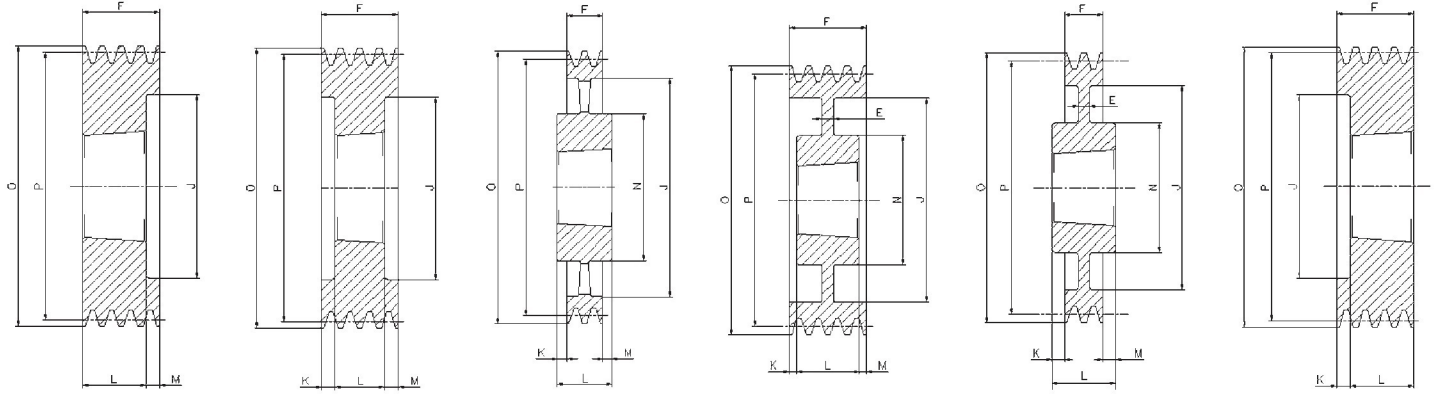

Poleas Trapeciales, para cables y para puertas

2

3

4

6

7

8

SPA/5

Cod. interno Internal code Internar Code Code interne Código interno	Tipo Type Typ Type Tipo	Gole Grooves Rillen Gorges Canales	P	O	Forma Form Forme Forme Forma	Bussola Bush Buchse Moyeu Casquillo	Ø MAX	E	F	J	K	L	M	N
845100T	SPA100-05	5	100	105,5	2	1615	42	-	80	66	-	38	42,0	-
845106T	SPA106-05	5	106	111,5	8	2012	50	-	80	72	48,0	32	-	-
845112T	SPA112-05	5	112	117,5	8	2012	50	-	80	78	48,0	32	-	-
845118T	SPA118-05	5	118	123,5	2	2012	50	-	80	84	-	32	48,0	-
845125T	SPA125-05	5	125	130,5	3	2012	50	-	80	91	24,0	32	24,0	-
845132T	SPA132-05	5	132	137,5	3	2517	60	-	80	98	17,5	45	17,5	-
845140T	SPA140-05	5	140	145,5	3	2517	60	-	80	106	17,5	45	17,5	-
845150T	SPA150-05	5	150	155,5	3	2517	60	-	80	116	17,5	45	17,5	-
845160T	SPA160-05	5	160	165,5	3	2517	60	-	80	125	17,5	45	17,5	-
845170T	SPA170-05	5	170	175,5	3	2517	60	-	80	135	17,5	45	17,5	-
845180T	SPA180-05	5	180	185,5	3	3020	75	-	80	146	-	51	29,0	-
845190T	SPA190-05	5	190	195,5	2	3020	75	-	80	156	14,5	51	14,5	-
845200T	SPA200-05	5	200	205,5	3	3020	75	-	80	165	14,5	51	14,5	-
845212T	SPA212-05	5	212	217,5	2	3020	75	-	80	177	-	51	29,0	-
845224T	SPA224-05	5	224	229,5	2	3020	75	-	80	189	-	51	29,0	-
845236T	SPA236-05	5	236	241,5	2	3020	75	-	80	202	-	51	29,0	-
845250T	SPA250-05	5	250	255,5	6	3020	75	20	80	215	14,5	51	14,5	159
845280T	SPA280-05	5	280	285,5	7	3535	90	25	80	245	4,5	89	4,5	175
845300T	SPA300-05	5	300	305,5	7	3535	90	25	80	265	4,5	89	4,5	175
845315T	SPA315-05	5	315	320,5	7	3535	90	25	80	280	4,5	89	4,5	175
845355T	SPA355-05	5	355	360,5	4	3535	90	-	80	320	4,5	89	4,5	175
845400T	SPA400-05	5	400	405,5	4	3535	90	-	80	365	4,5	89	4,5	175
845450T	SPA450-05	5	450	455,5	4	3535	90	-	80	415	4,5	89	4,5	175
845500T	SPA500-05	5	500	505,5	4	3535	90	-	80	465	4,5	89	4,5	175
845560T	SPA560-05	5	560	565,5	4	3535	90	-	80	525	4,5	89	4,5	175
845630T	SPA630-05	5	630	635,5	4	3535	90	-	80	595	4,5	89	4,5	175
845800T	SPA800-05	5	800	805,5	4	4040	100	-	80	765	11,0	102	11,0	210
	SPA1000-05	5	1000	1005,5	4	4545	110	-	80	965	17,0	114	17,0	242