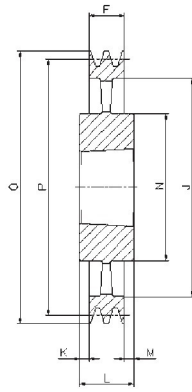

Poleas Trapeciales, para cables y para puertas

2

4

6

8

SPA/3

Cod. interno Internal code Interne Code Code interne Código interno	Tipo Type Typ Type Tipo	Gole Grooves Rillen Gorges Canales	P	O	Forma Form Forme Forme Forma	Bussola Bush Buchse Moyeu Casquillo	∅ MAX	E	F	J	K	L	M	N
843071T	SPA 71-03	3	71	76,5	8	1108	28	-	50	40	28,0	22	-	-
843075T	SPA 75-03	3	75	80,5	8	1108	28	-	50	44	28,0	22	-	-
843080T	SPA 80-03	3	80	85,5	8	1210	32	-	50	50	25,0	25	-	-
843085T	SPA 85-03	3	85	90,5	8	1210	32	-	50	55	25,0	25	-	-
843090T	SPA 90-03	3	90	95,5	8	1610	42	-	50	59	25,0	25	-	-
843095T	SPA 95-03	3	95	100,5	8	1610	42	-	50	63	25,0	25	-	-
843100T	SPA100-03	3	100	105,5	2	1610	42	-	50	66	-	25	25,0	-
843106T	SPA106-03	3	106	111,5	2	1610	42	-	50	72	-	25	25,0	-
843112T	SPA112-03	3	112	117,5	8	2012	50	-	50	78	18,0	32	-	-
843118T	SPA118-03	3	118	123,5	2	2012	50	-	50	84	-	32	18,0	-
843125T	SPA125-03	3	125	130,5	2	2012	50	-	50	91	-	32	18,0	-
843132T	SPA132-03	3	132	137,5	2	2012	50	-	50	98	-	32	18,0	-
843140T	SPA140-03	3	140	145,5	8	2517	60	-	50	106	5,0	45	-	-
843150T	SPA150-03	3	150	155,5	8	2517	60	-	50	116	5,0	45	-	-
843160T	SPA160-03	3	160	165,5	8	2517	60	-	50	125	5,0	45	-	-
843170T	SPA170-03	3	170	175,5	8	2517	60	-	50	135	5,0	45	-	-
843180T	SPA180-03	3	180	185,5	8	2517	60	-	50	146	5,0	45	-	-
843190T	SPA190-03	3	190	195,5	8	2517	60	-	50	156	5,0	45	-	-
843200T	SPA200-03	3	200	205,5	6	2517	60	20	50	165	2,5	45	2,5	123
843212T	SPA212-03	3	212	217,5	6	2517	60	20	50	177	2,5	45	2,5	123
843224T	SPA224-03	3	224	229,5	6	2517	60	20	50	189	2,5	45	2,5	124
843236T	SPA236-03	3	236	241,5	6	2517	60	20	50	202	2,5	45	2,5	124
843250T	SPA250-03	3	250	255,5	6	2517	60	20	50	215	2,5	45	2,5	124
843280T	SPA280-03	3	280	285,5	6	2517	60	20	50	245	2,5	45	2,5	124
843300T	SPA300-03	3	300	305,5	4	3020	75	-	50	265	0,5	51	0,5	146
843315T	SPA315-03	3	315	320,5	4	3020	75	-	50	280	0,5	51	0,5	159
843355T	SPA355-03	3	355	360,5	4	3020	75	-	50	320	0,5	51	0,5	159
843400T	SPA400-03	3	400	405,5	4	3020	75	-	50	365	-	51	1,0	159
843450T	SPA450-03	3	450	455,5	4	3020	75	-	50	415	-	51	1,0	159
843500T	SPA500-03	3	500	505,5	4	3020	75	-	50	465	-	51	1,0	159
843560T	SPA560-03	3	560	565,5	4	3020	75	-	50	525	-	51	1,0	150
843630T	SPA630-03	3	630	635,5	4	3020	75	-	50	595	-	51	1,0	150
	SPA800-03	3	800	805,5	4	3535	90	-	50	765	19,5	89	19,5	175
	SPA1000-03	3	1000	1005,5	4	3535	90	-	50	965	19,5	89	19,5	175