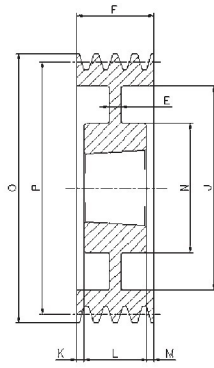

Poleas Trapeciales, para cables y para puertas

4

6

7

8

SPA/2