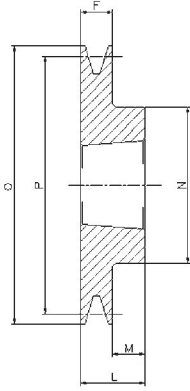

Poleas Trapeciales, para cables y para puertas

1