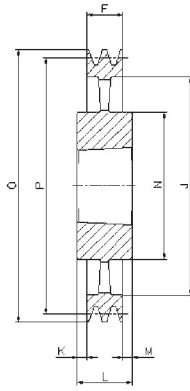

Poleas Trapeciales, para cables y para puertas

1

4

7

SPA/1