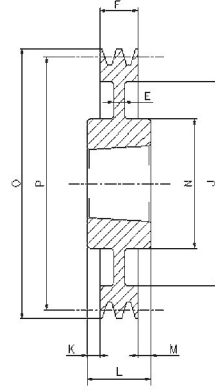

7

SPA/1

Cod. interno Internal code Intern Code Code interne Código interno	Tipo Type Typ Type Tipo	Gole Grooves Rillen Gorges Canales	P	O	Forma Form Forme Forma	Bussola Bush Buchse Moyeu Casquillo	∅ MAX	E	F	J	K	L	M	N
841063T	SPA 63-01	1	63	68,5	1	1008	25	-	20	-	-	22	2	56
841067T	SPA 67-01	1	67	72,5	1	1108	28	-	20	-	-	22	2	56
841071T	SPA 71-01	1	71	76,5	1	1108	28	-	20	-	-	22	2	60
841075T	SPA 75-01	1	75	80,5	1	1108	28	-	20	-	-	22	2	56
841080T	SPA 80-01	1	80	85,5	1	1210	32	-	20	-	-	25	5	75
841085T	SPA 85-01	1	85	90,5	1	1210	32	-	20	-	-	25	5	80
841090T	SPA 90-01	1	90	95,5	1	1210	32	-	20	-	-	25	5	80
841095T	SPA 95-01	1	95	100,5	1	1210	32	-	20	-	-	25	5	85
841100T	SPA100-01	1	100	105,5	1	1610	42	-	20	-	-	25	5	85
841106T	SPA106-01	1	106	111,5	1	1610	42	-	20	-	-	25	5	92
841112T	SPA112-01	1	112	117,5	1	1610	42	-	20	-	-	25	5	92
841118T	SPA118-01	1	118	123,5	1	1610	42	-	20	-	-	25	5	92
841125T	SPA125-01	1	125	130,5	1	1610	42	-	20	-	-	25	5	92
841132T	SPA132-01	1	132	137,5	1	1610	42	-	20	-	-	25	5	92
841140T	SPA140-01	1	140	145,5	1	1610	42	-	20	-	-	25	5	92
841150T	SPA150-01	1	150	155,5	1	1610	42	-	20	-	-	25	5	92
841160T	SPA160-01	1	160	165,5	1	1610	42	-	20	-	-	25	5	92
841170T	SPA170-01	1	170	175,5	1	1610	42	-	20	-	-	25	5	92
841180T	SPA180-01	1	180	185,5	7	1610	42	6	20	145	-	25	5	92
841190T	SPA190-01	1	190	195,5	7	1610	42	6	20	156	-	25	5	92
841200T	SPA200-01	1	200	205,5	7	2012	50	6	20	165	-	32	12	108
841212T	SPA212-01	1	212	217,5	7	2012	50	10	20	177	-	32	12	110
841224T	SPA224-01	1	224	229,5	7	2012	50	10	20	189	-	32	12	112
841236T	SPA236-01	1	236	241,5	7	2012	50	10	20	202	-	32	12	112
841250T	SPA250-01	1	250	255,5	7	2012	50	10	20	215	6	32	6	112
841280T	SPA280-01	1	280	285,5	7	2012	50	10	20	245	-	32	12	112
841300T	SPA300-01	1	300	305,5	7	2012	50	12	20	265	-	32	12	112
841315T	SPA315-01	1	315	320,5	7	2012	50	12	20	280	-	32	12	112
841355T	SPA355-01	1	355	360,5	4	2012	50	-	20	320	-	32	12	112
841400T	SPA400-01	1	400	405,5	4	2012	50	-	20	365	-	32	12	112
841450T	SPA450-01	1	450	455,5	4	2012	50	-	20	415	-	32	12	112
841500T	SPA500-01	1	500	505,5	4	2517	60	-	20	465	-	45	25	124
841630T	SPA630-01	1	630	635,5	4	2517	60	-	20	595	-	45	25	124