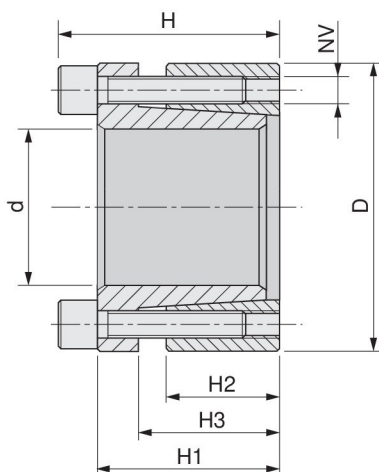

C&S-13/KLAA

Materiale C45E
UNI EN 10083-1
Dimensioni valide per gruppo non precaricato

Material C45E
UNI EN 10083-1
Dimentionis before mounting

Werkstoff C45E
UNI EN 10083-1
Abmessungen vor Montage

Matière C45E
UNI EN 10083-1
Dimensions avant le montage

Material C45E
UNI EN 10083-1
Dimensiones antes del montaje

Nostro codice Our code Unser Code Notre code Nuestro código	Dimensioni Dimentions Abmessungen Dimensions Dimensiones						Serraggio Tightening Befestigung Serrage Fijación			Sbloccaggio Loosening Lösen Déblocage Desbloqueo		Prestazioni Performances Leistungen Performances Prestaciones		Pressioni superficiali Surface pressures Oberflächendruck Pressions de surface Presiones superficiales	
	d	D	H	H1	H2	H3	NV	Tv (Nm)	N° viti / No. of screws Schraubenanzahl Nombre de vis Numero de tornillos	NV	N° viti / No. of screws Schraubenanzahl Nombre de vis Numero de tornillos	Mt (Nm)	Ta (KN)	Pa (N/mm²)	Pm (N/mm²)
66013018	19	47	34	28	17	22	M6x20	13	5	M6x20	3	273	29	262	106
66013020	20	47	34	28	17	22	M6x20	13	5	M6x20	3	287	29	249	106
66013022	22	47	34	28	17	22	M6x20	13	5	M6x20	3	316	29	227	106
66013024	24	50	34	28	17	22	M6x20	13	6	M6x20	3	413	34	249	120
66013025	25	50	34	28	17	22	M6x20	13	6	M6x20	3	431	34	239	120
66013028	28	55	34	28	17	22	M6x20	13	6	M6x20	3	482	34	213	109
66013030	30	55	34	28	17	22	M6x20	13	6	M6x20	3	517	34	199	109
66013032	32	60	34	28	17	22	M6x20	13	8	M6x20	4	734	46	249	133
66013035	35	60	34	28	17	22	M6x20	13	8	M6x20	4	803	46	227	133
66013038	38	65	34	28	17	22	M6x20	13	8	M6x20	4	872	46	210	122
66013040	40	65	34	28	17	22	M6x20	13	8	M6x20	4	918	46	199	122
66013042	42	75	41	33	20	25	M8x25	32	7	M8x25	3	1563	74	261	146
66013045	45	75	41	33	20	25	M8x25	32	7	M8x25	3	1674	74	244	146
66013050	50	80	41	33	20	25	M8x25	32	7	M8x25	3	1860	74	219	137
66013055	55	85	41	33	20	25	M8x25	32	8	M8x25	4	2340	85	228	148
66013060	60	90	41	33	20	25	M8x25	32	8	M8x25	4	2553	85	209	139
66013065	65	95	41	33	20	25	M8x25	32	9	M8x25	3	3110	96	217	149
66013070	70	110	50	40	24	30	M10x30	65	8	M10x30	4	4838	138	243	154
66013075	75	115	50	40	24	30	M10x30	65	8	M10x30	4	5184	138	226	148
66013080	80	120	50	40	24	30	M10x30	65	8	M10x30	4	5530	138	212	142
66013085	85	125	50	40	24	30	M10x30	65	9	M10x30	3	6610	156	225	153
66013090	90	130	50	40	24	30	M10x30	65	9	M10x30	3	6998	156	212	147
66013095	95	135	50	40	24	30	M10x30	65	10	M10x30	4	8208	173	223	157
66013100	100	145	56	44	26	32	M12x35	110	8	M12x35	4	9742	195	221	152
66013110	110	155	56	44	26	32	M12x35	110	8	M12x35	4	10716	195	201	143
66013120	120	165	56	44	26	32	M12x35	110	9	M12x35	4	13154	219	207	151
66013130	130	180	64	52	34	40	M12x35	110	12	M12x35	6	18996	292	195	141
66013140	140	190	68	54	34	40	M14x40	170	9	M14x40	4	20336	291	180	133
66013150	150	200	68	54	34	40	M14x40	170	10	M14x40	5	24211	323	187	140
66013160	160	210	68	54	34	40	M14x40	170	11	M14x40	5	28408	355	192	147
66013170	170	225	78	64	44	50	M14x40	170	12	M14x40	6	32929	387	153	115
66013180	180	235	78	64	44	50	M14x40	170	12	M14x40	6	34866	387	144	110
66013200	200	260	78	64	44	50	M14x40	170	15	M14x40	7	48416	484	162	125