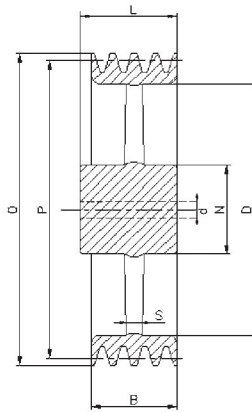

Poleas Trapeciales, para cables y para puertas

1

5