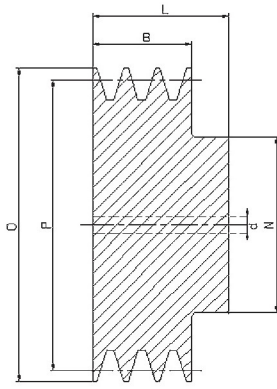

Poleas Trapeciales, para cables y para puertas

1