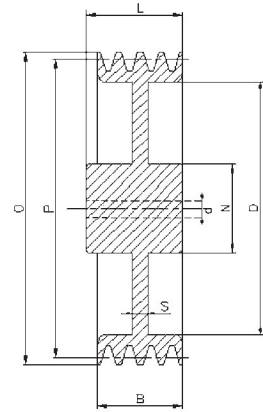

Poleas Trapeciales, para cables y para puertas

1

3

5