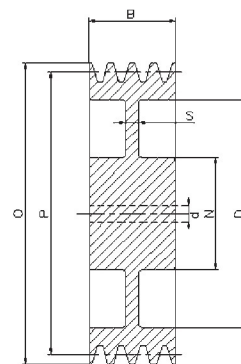

Poleas Trapeciales, para cables y para puertas

1

5

8