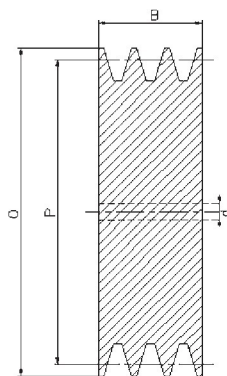

Poleas Trapeciales, para cables y para puertas

1

5

7