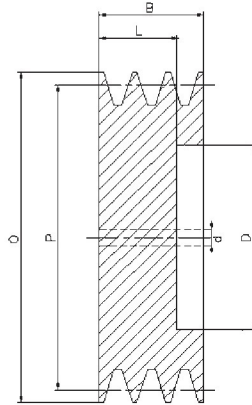

Poleas Trapeciales, para cables y para puertas

1

2

5