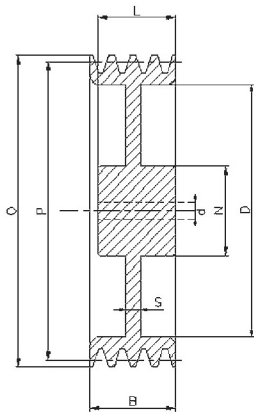

Poleas Trapeciales, para cables y para puertas

1

4

5