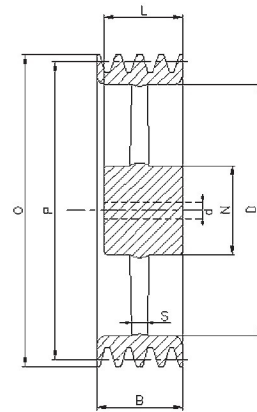

Poleas Trapeciales, para cables y para puertas

1

5

6