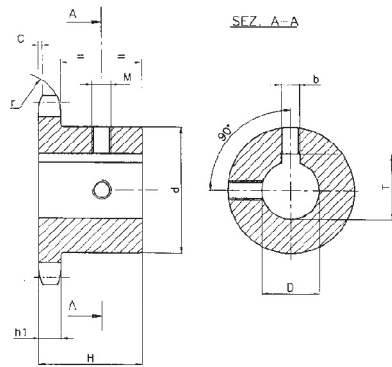

Piñones, Discos, Tapers y casquillos de fijación

5/8" x 3/8"

Versione (*) / Type (*) / Typ (*) / Tipo (*)

10B-1 15,875 x 9,65 mm

DIN 8187 ISO/R606

CATENA	CHAIN	KETTE	CHAÎNE	CADENA	ISO mm
Passo	Pitch	Teilung	Pas	Paso	15,875
Larghezza interna	Internal width	Innere Breite	Largeur interieure	Ancho interno	9,700
Rullo ø	Roller ø	Rollen ø	ø du rouleau	Rodillo ø	10,000

PIGNONE	SPROCKETS	KETTENRÄDER	PIGNONS	PIÑONES	
Raggio dente r	Tooth radius r	Radius r	Rayon de denture r	Radio diente r	r 16,0
Larghezza raggio C	Radius width C	Breite C	Largeur de rayon C	Ancho radio C	C 1,6
Largh. Dente h ₁	Tooth width h ₁	Zahnbreite h ₁	Larg. de denture h ₁	Ancho diente h ₁	h ₁ 9,1